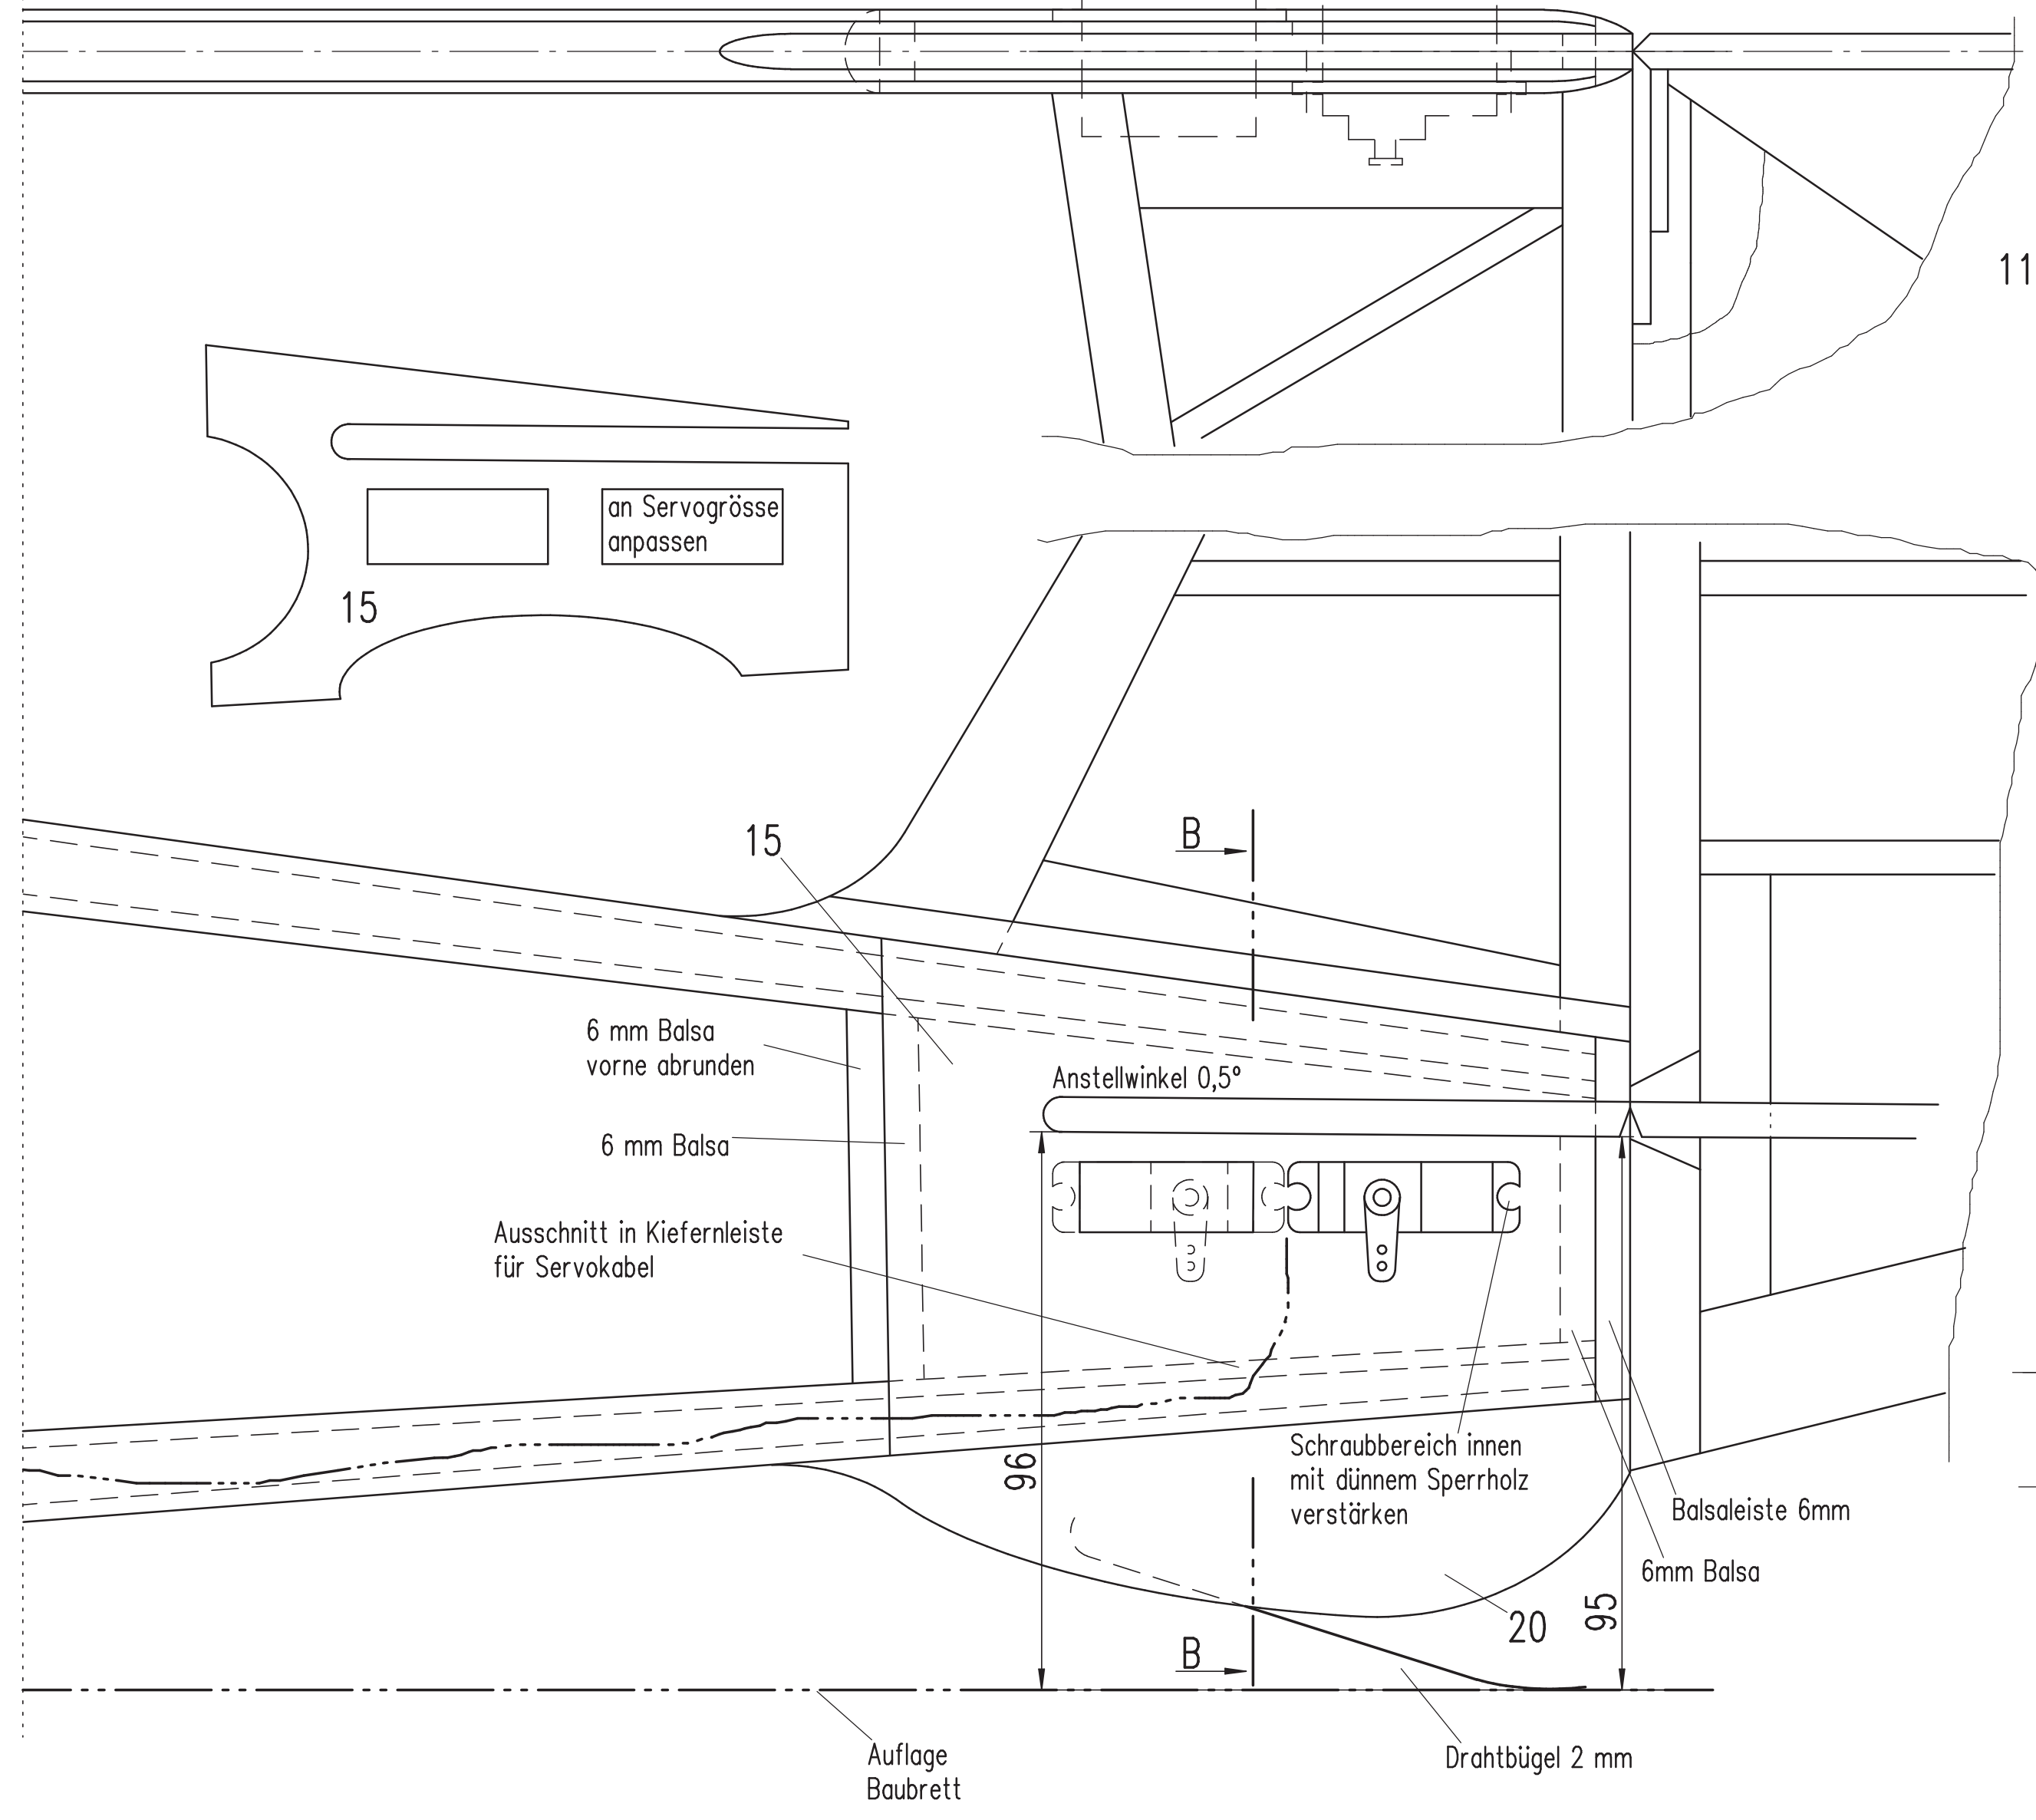

320 1501  
**Wirbelwind EDF**  
 Konstruktion: Wolfgang Wertling

**Technische Daten**

- Spannweite: 2.050 mm
- Länge: 1.200 mm
- Rohbaugewicht: ca. 950 g
- Fluggewicht: 1.650 bis 2.000 g (je nach Antrieb)
- EDF-Antrieb: 69-mm-Impeller
- Antrieb Zug: z.B. Hacker A30 10 L
- Akkur: 3s- bis 4s-LiPo mit 2.400 bis 4.300 mAh
- Profil: SD 7037 mod.
- RC-Funktionen: Höhe, Seite, Quer, Motor

**LAHITZ-PRENA FOLIEN FACTORY GmbH**  
 Am Ritterschlosschen 20, D-04179 Leipzig,  
 Tel. (0341) 442305-0, Fax (0341) 442305-99, Mail: [info@oracover.de](mailto:info@oracover.de)

320 1501  
**Wirbelwind EDF**  
 Konstruktion: Wolfgang Werling  
 Technische Daten  
 • Spannweite: 2.050 mm  
 • Länge: 1.200 mm  
 • Rohbaugewicht: ca. 950 g  
 • Fluggewicht: 1.650 bis 2.000 g (je nach Antrieb)  
 • EDF-Antrieb: 69-mm-Impeller  
 • Antrieb: Zapf z.B. Hacker A30 10 L  
 • Akku: 3s- bis 4s-LiPo mit 2.400 bis 4.300 mAh  
 • Profil: SD 7037 mod.  
 • RC-Funktionen: Höhe, Seite, Quer, Motor  
 Für Fortgeschrittene  
 © Verlag für Technik und Handwerk neue Medien GmbH, R.-Bosch-Str. 2-4, 76532 Baden-Baden Blatt 3/4 FMT 12/2018