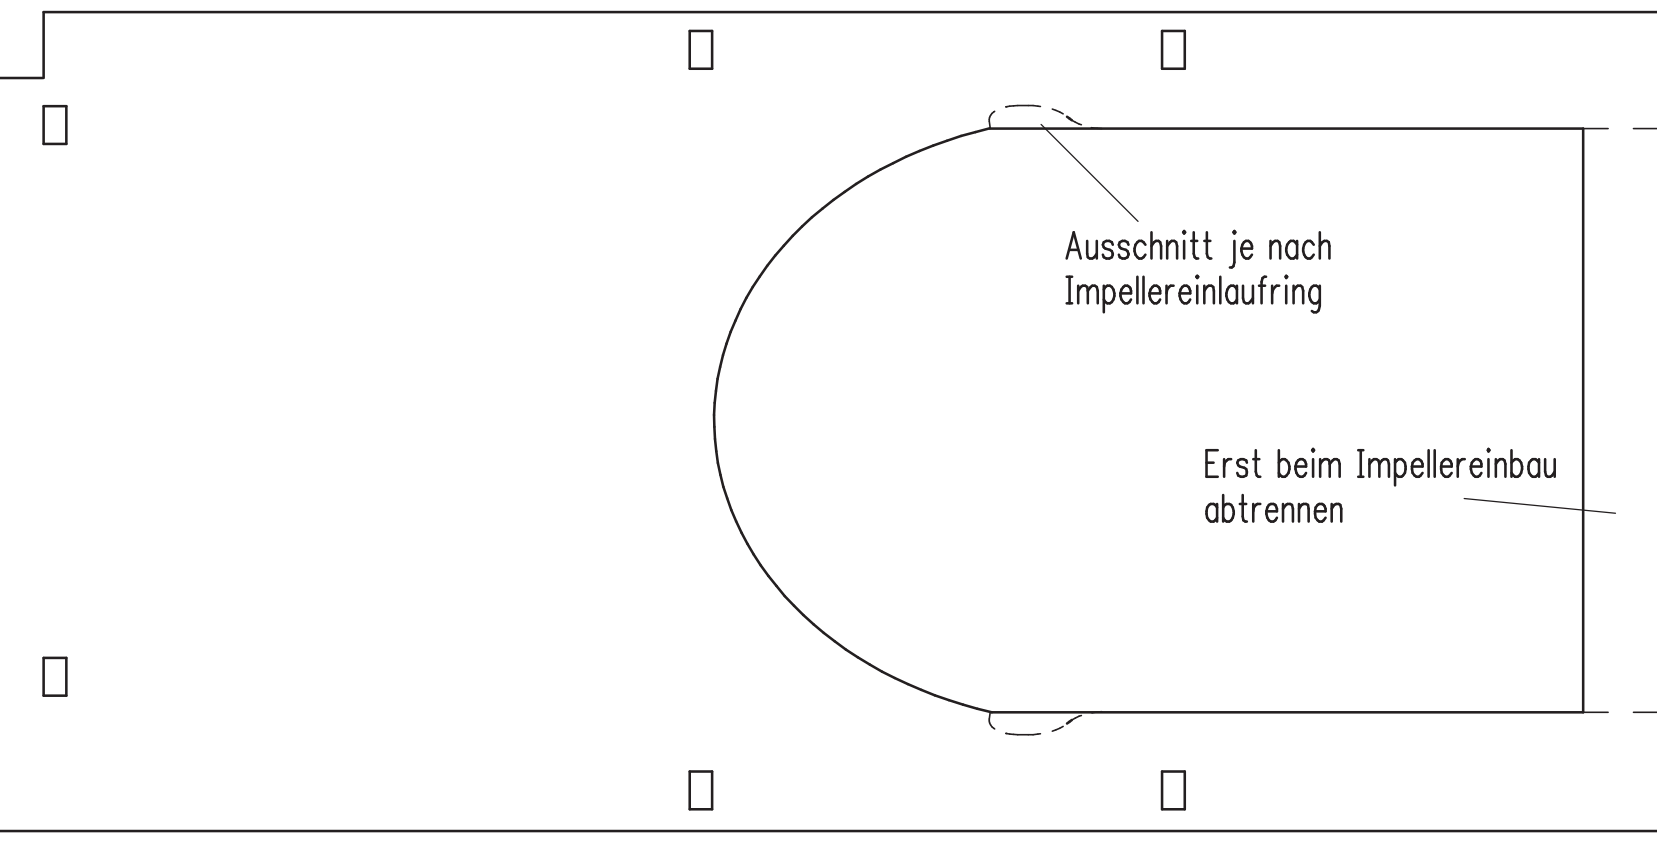

320 1501  
**Wirbelwind EDF**  
 Konstruktion: Wolfgang Wertling

**Technische Daten**

- Spannweite: 2.050 mm
- Länge: 1.200 mm
- Rohbaugewicht: ca. 950 g
- Fluggewicht: 1.650 bis 2.000 g (je nach Antrieb)
- EDF-Antrieb: 69-mm-Impeller
- Antrieb Zug: z.B. Hacker A30 10 L
- Akkur: 3s- bis 4s-LiPo mit 2.400 bis 4.300 mAh
- Profil: SD 7037 mod.
- RC-Funktionen: Höhe, Seite, Quer, Motor

**LAHITZ-PRENA FOLIEN FACTORY GmbH**  
 Am Ritterschlosschen 20, D-04179 Leipzig,  
 Tel. (0341) 442305-0, Fax (0341) 442305-99, Mail: [info@oracover.de](mailto:info@oracover.de)

320 1501  
**Wirbelwind EDF**  
 Konstruktion: Wolfgang Werling  
 Technische Daten  
 • Spannweite: 2.050 mm  
 • Länge: 1.200 mm  
 • Rohbaugewicht: ca. 950 g  
 • Fluggewicht: 1.650 bis 2.000 g (je nach Antrieb)  
 • EDF-Antrieb: 69-mm-Impeller  
 • Antrieb: Zapf z.B. Hacker A30 10 L  
 • Akku: 3s- bis 4s-LiPo mit 2.400 bis 4.300 mAh  
 • Profil: SD 7037 mod.  
 • RC-Funktionen: Höhe, Seite, Quer, Motor  
 Für Fortgeschrittene  
 © Verlag für Technik und Handwerk neue Medien GmbH, R.-Bosch-Str. 2-4, 76532 Baden-Baden Blatt 3/4 FMT 12/2018