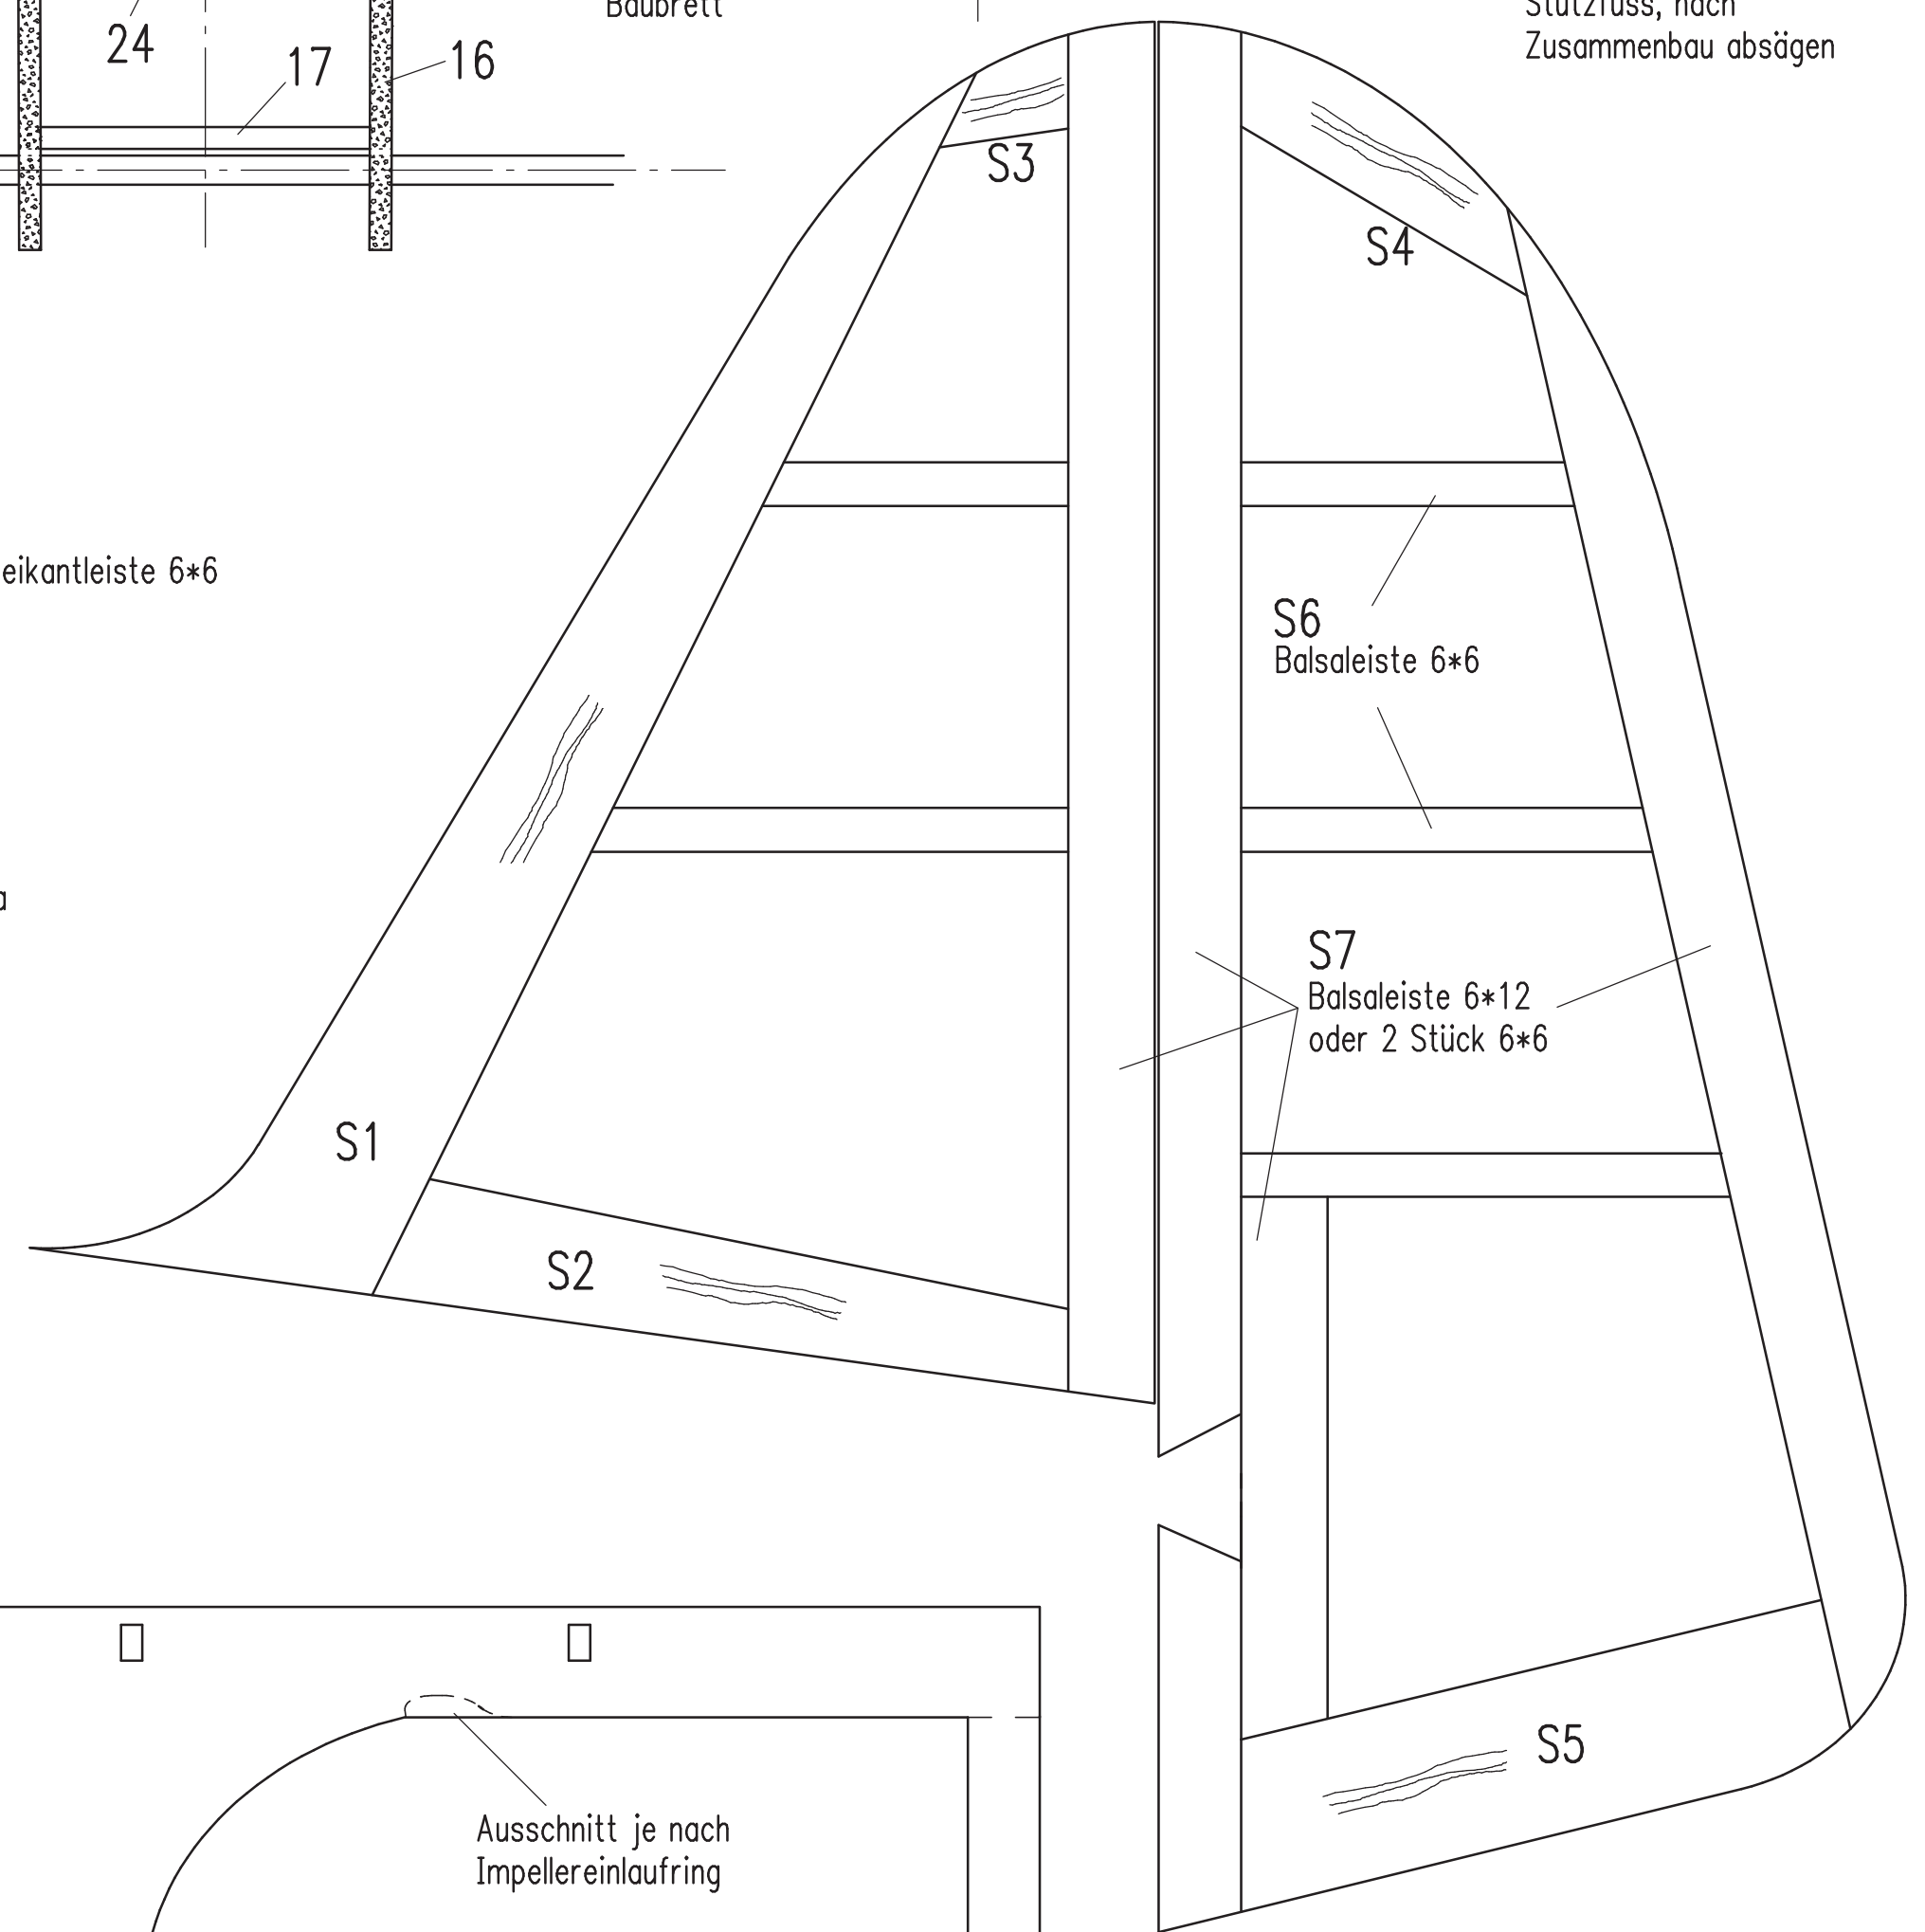

320 1501  
**Wirbelwind EDF**  
 Konstruktion: Wolfgang Wertling

**Technische Daten**

- Spannweite: 2.050 mm
- Länge: 1.200 mm
- Rohbaugewicht: ca. 950 g
- Fluggewicht: 1.650 bis 2.000 g (je nach Antrieb)
- EDF-Antrieb: 69-mm-Impeller
- Antrieb Zug: z.B. Hacker A30 10 L
- Akkur: 3s- bis 4s-LiPo mit 2.400 bis 4.300 mAh
- Profil: SD 7037 mod.
- RC-Funktionen: Höhe, Seite, Quer, Motor

**LAHITZ-PRENA FOLIEN FACTORY GmbH**  
 Am Ritterschlosschen 20, D-04179 Leipzig,  
 Tel. (0341) 442305-0, Fax (0341) 442305-99, Mail: [info@oracover.de](mailto:info@oracover.de)

320 1501  
**Wirbelwind EDF**  
 Konstruktion: Wolfgang Werling  
 Technische Daten  
 • Spannweite: 2.050 mm  
 • Länge: 1.200 mm  
 • Rohbaugewicht: ca. 950 g  
 • Fluggewicht: 1.650 bis 2.000 g (je nach Antrieb)  
 • EDF-Antrieb: 69-mm-Impeller  
 • Antrieb: Zapf z.B. Hacker A30 10 L  
 • Akku: 3s- bis 4s-LiPo mit 2.400 bis 4.300 mAh  
 • Profil: SD 7037 mod.  
 • RC-Funktionen: Höhe, Seite, Quer, Motor  
 Für Fortgeschrittene  
 © Verlag für Technik und Handwerk neue Medien GmbH, R.-Bosch-Str. 2-4, 76532 Baden-Baden Blatt 3/4 FMT 12/2018