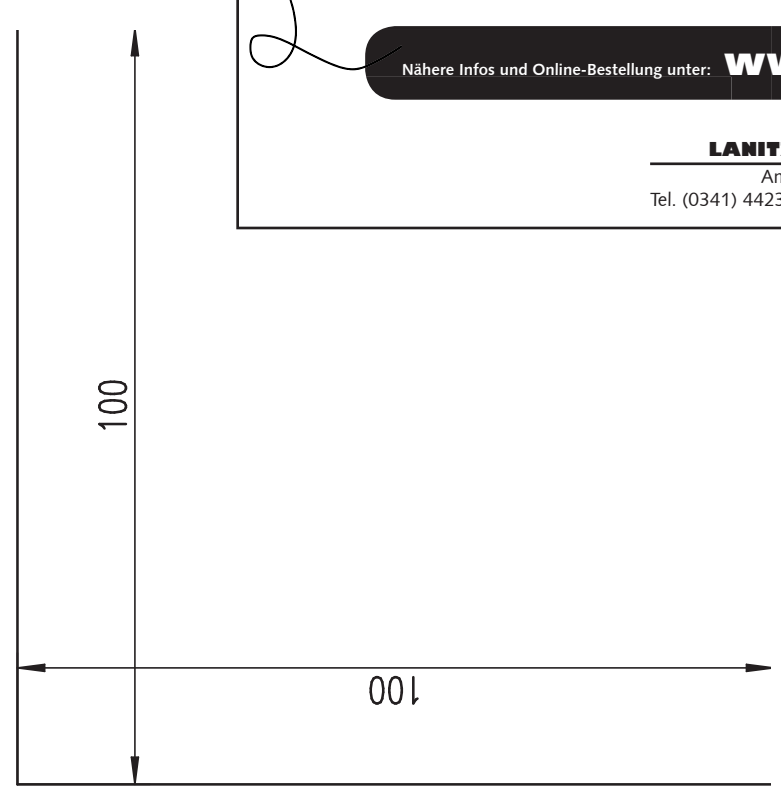

Ihr Modellflugzeug perfekt bespannt mit
ORACOVER®
...simply the best...
Nähere Infos und Online-Bestellung unter: www.oracover.de
In jedem gut sortierten Fachgeschäft erhältlich!
LAMITZ-PREMA FOLIEN FACTORY GmbH
Am Ritterschlosschen 20, D-04179 Leipzig
Tel. (0341) 442305-0, Fax (0341) 442305-99, Mail: Info@oracover.de