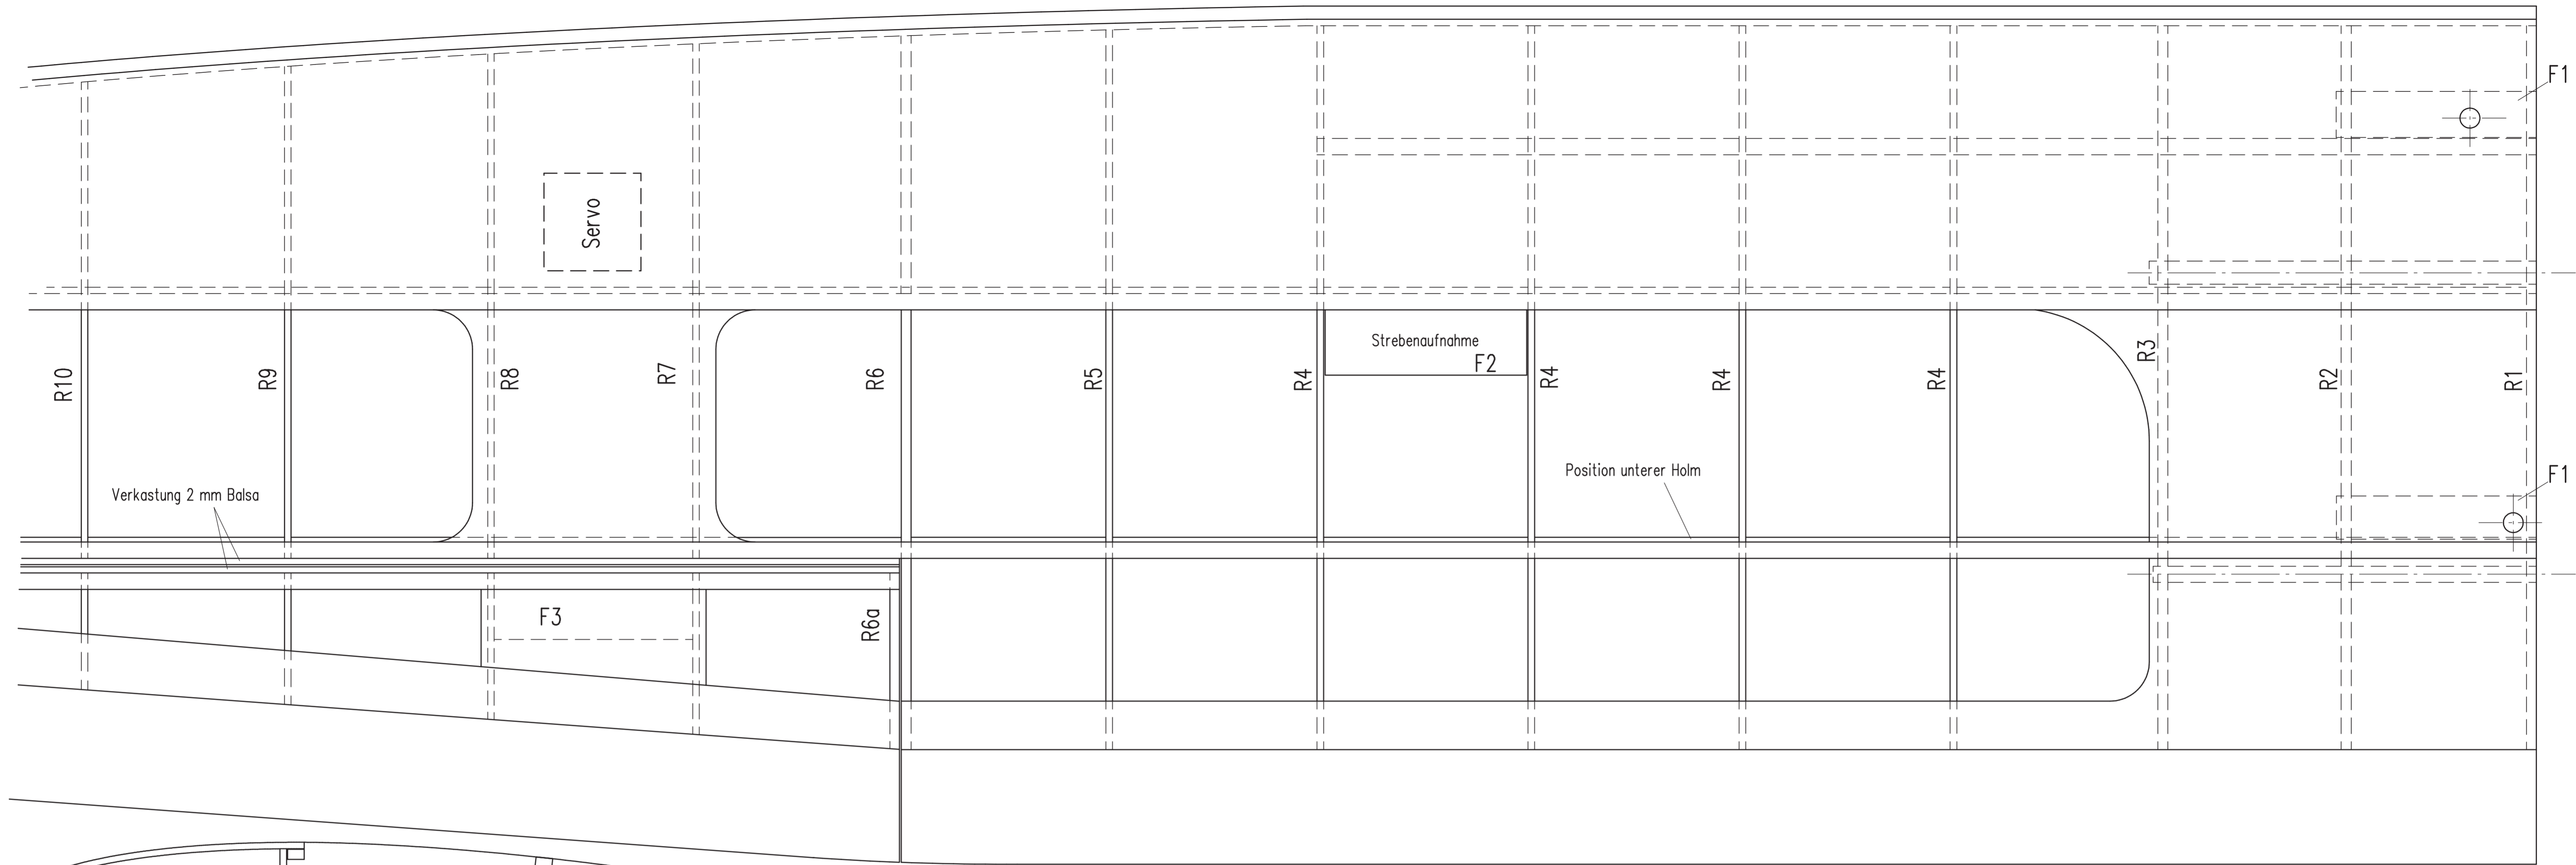

320 1501
Wirbelwind EDF
Konstruktion: Wolfgang Wering
© Verlag für Technik und Handwerk neue Medien GmbH,
R.-Bosch-Str. 2-4, 76532 Baden-Baden
Blatt 2/4
FMT 11/2018

In jedem gut sortierten Fachgeschäft erhältlich!

Ihr Modellflugzeug perfekt bespannt mit
ORACOVER®
...simply the best...
Nähere Infos und Online-Bestellung unter: www.oracover.de

LAHITZ-PRENA FOLIEN FACTORY GmbH
Am Ritterschlosschen 20, D-04179 Leipzig,
Tel. (0341) 442305-0, Fax (0341) 442305-99, Mail: info@oracover.de