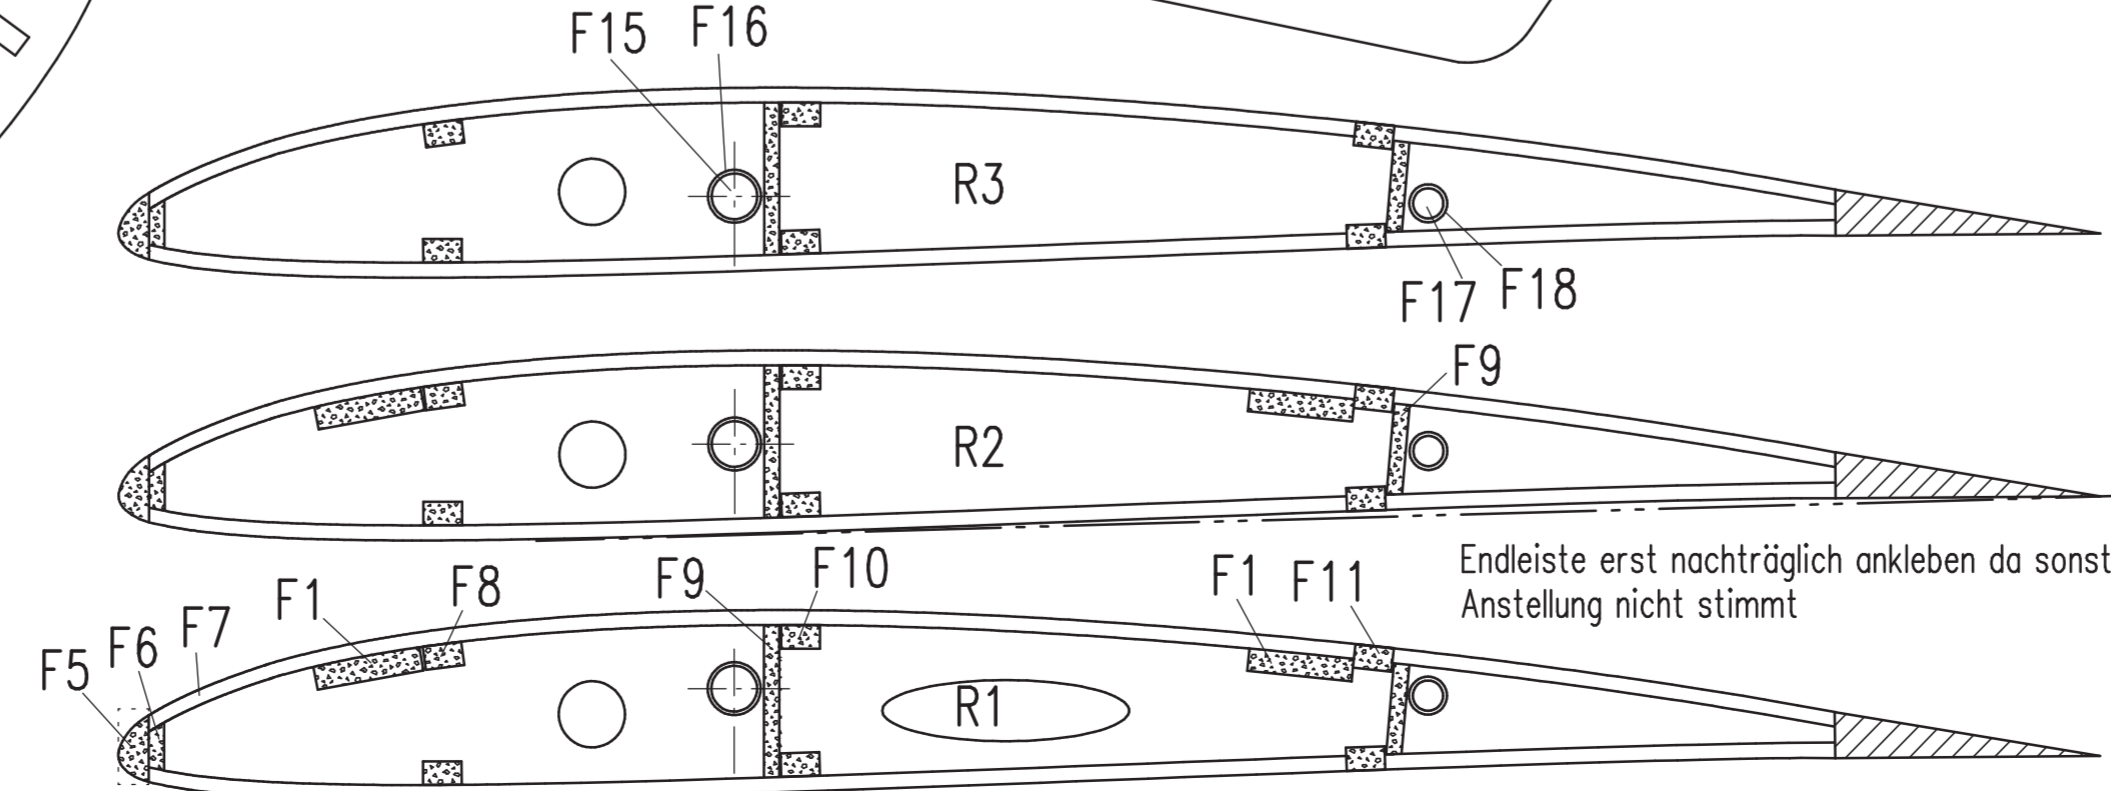

320 1501
Wirbelwind EDF
Konstruktion: Wolfgang Wering
© Verlag für Technik und Handwerk neue Medien GmbH,
R.-Bosch-Str. 2-4, 76532 Baden-Baden
Blatt 2/4
FMT 11/2018

In jedem gut sortierten Fachgeschäft erhältlich!

Ihr Modellflugzeug perfekt bespannt mit
ORACOVER®
...simply the best...
Nähere Infos und Online-Bestellung unter: www.oracover.de

LAHITZ-PRENA FOLIEN FACTORY GmbH
Am Ritterschlosschen 20, D-04179 Leipzig,
Tel. (0341) 442305-0, Fax (0341) 442305-99, Mail: info@oracover.de