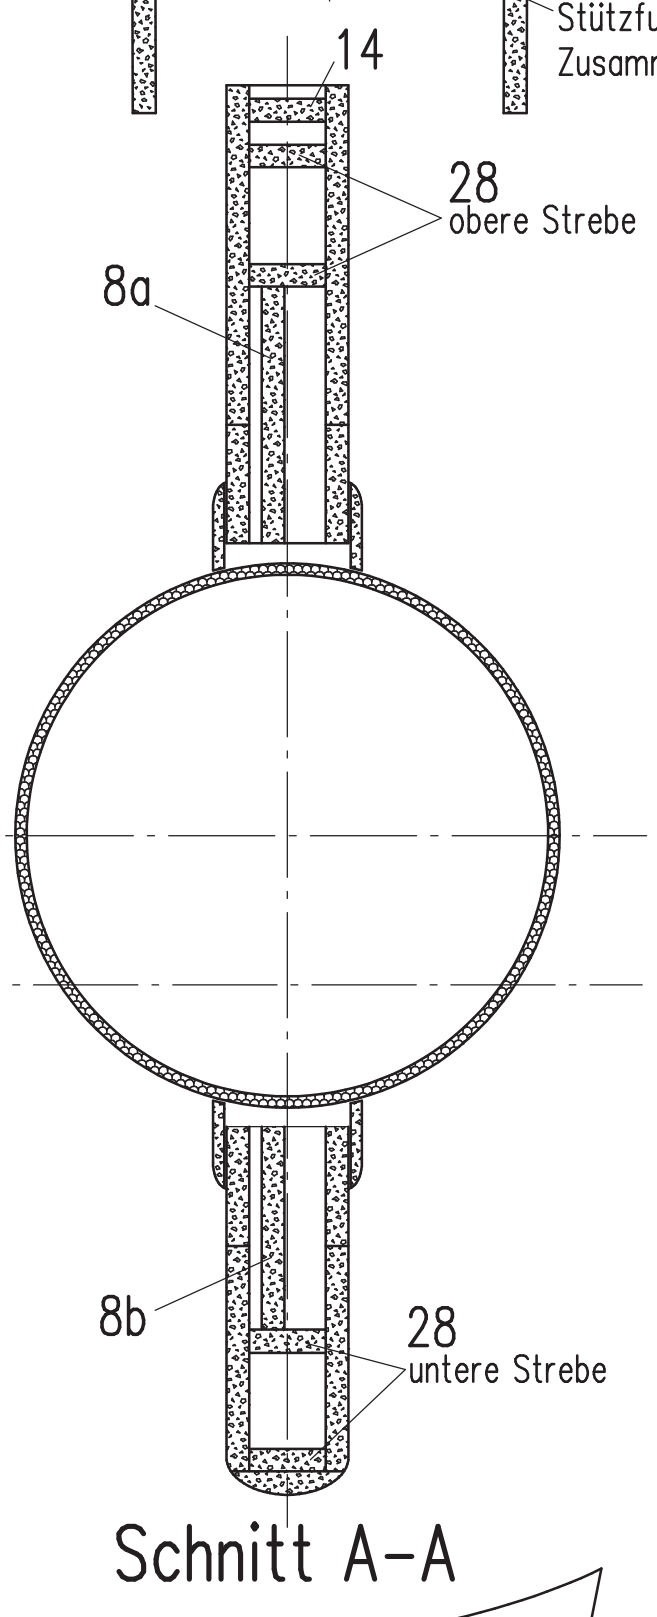

320 1501  
**Wirbelwind EDF**  
 Konstruktion: Wolfgang Wertling

**Technische Daten**

- Spannweite: 2.050 mm
- Länge: 1.200 mm
- Rohbaugewicht: ca. 950 g
- Fluggewicht: 1.650 bis 2.000 g (je nach Antrieb)
- EDF-Antrieb: 69-mm-Impeller
- Antrieb Zug: z.B. Hacker A30 10 L
- Akkur: 3s- bis 4s-LiPo mit 2.400 bis 4.300 mAh
- Profil: SD 7037 mod.
- RC-Funktionen: Höhe, Seite, Quer, Motor

**LAHITZ-PRENA FOLIEN FACTORY GmbH**  
 Am Ritterschlosschen 20, D-04179 Leipzig,  
 Tel. (0341) 442305-0, Fax (0341) 442305-99, Mail: [info@oracover.de](mailto:info@oracover.de)

320 1501  
**Wirbelwind EDF**  
 Konstruktion: Wolfgang Werling  
 Technische Daten  
 • Spannweite: 2.050 mm  
 • Länge: 1.200 mm  
 • Rohbaugewicht: ca. 950 g  
 • Fluggewicht: 1.650 bis 2.000 g (je nach Antrieb)  
 • EDF-Antrieb: 69-mm-Impeller  
 • Antrieb: Zapf z.B. Hacker A30 10 L  
 • Akku: 3s- bis 4s-LiPo mit 2.400 bis 4.300 mAh  
 • Profil: SD 7037 mod.  
 • RC-Funktionen: Höhe, Seite, Quer, Motor  
 Für Fortgeschrittene  
 © Verlag für Technik und Handwerk neue Medien GmbH, R.-Bosch-Str. 2-4, 76532 Baden-Baden Blatt 3/4 FMT 12/2018