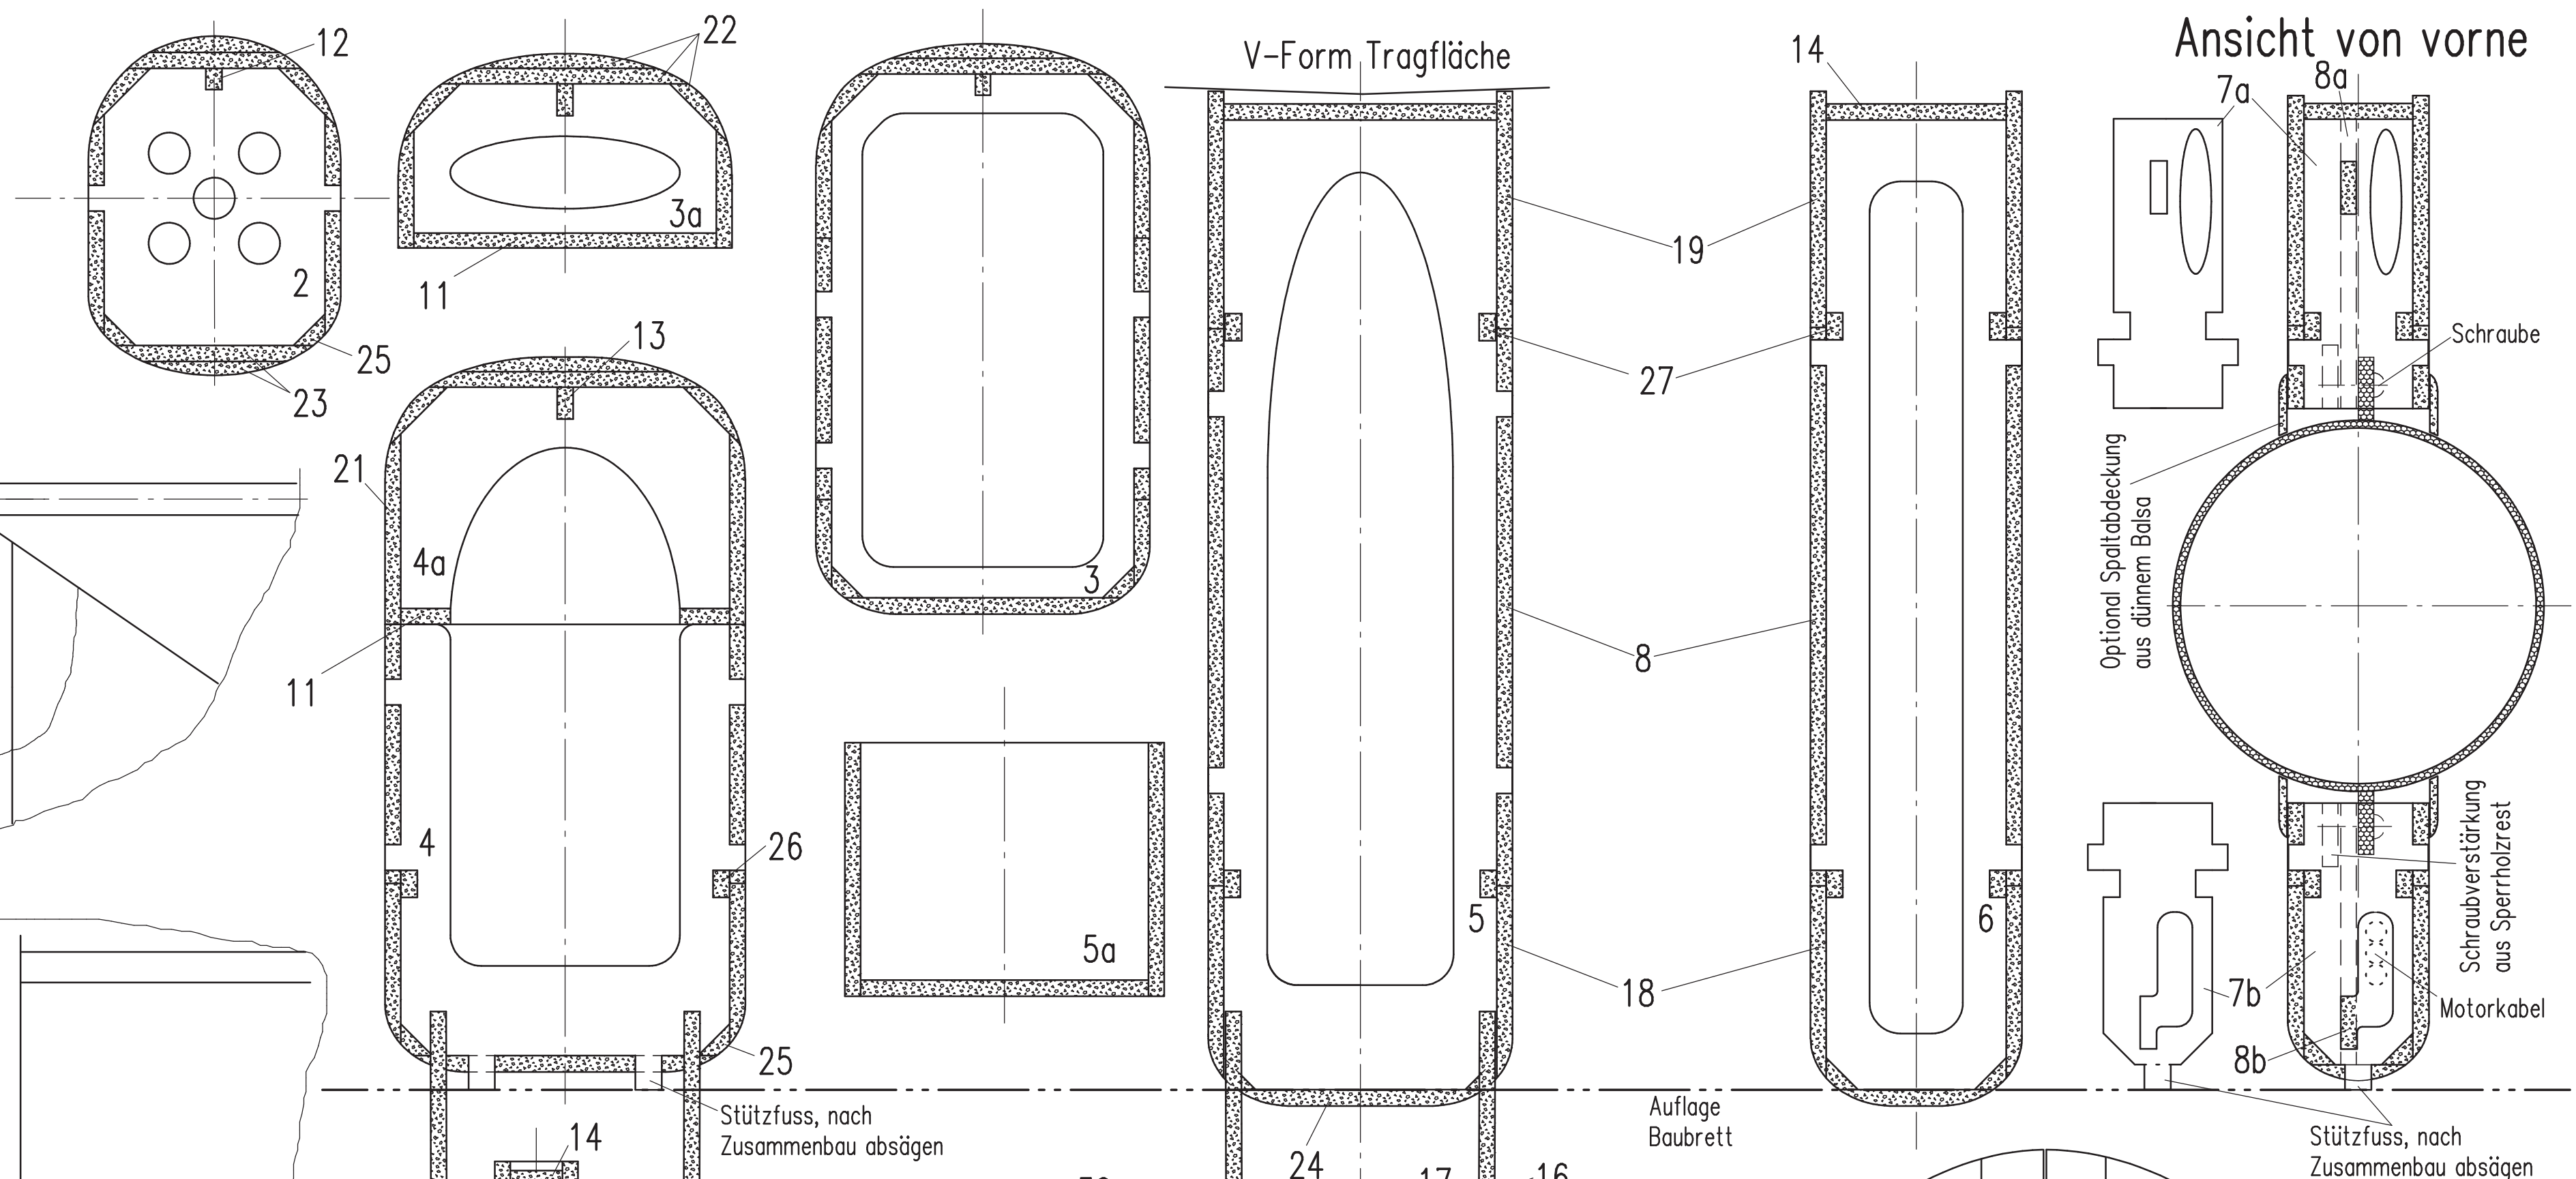

320 1501  
**Wirbelwind EDF**  
 Konstruktion: Wolfgang Wertling

**Technische Daten**

- Spannweite: 2.050 mm
- Länge: 1.200 mm
- Rohbaugewicht: ca. 950 g
- Fluggewicht: 1.650 bis 2.000 g (je nach Antrieb)
- EDF-Antrieb: 69-mm-Impeller
- Antrieb Zug: z.B. Hacker A30 10 L
- Akkur: 3s- bis 4s-LiPo mit 2.400 bis 4.300 mAh
- Profil: SD 7037 mod.
- RC-Funktionen: Höhe, Seite, Quer, Motor

**LAHITZ-PRENA FOLIEN FACTORY GmbH**  
 Am Ritterschlosschen 20, D-04179 Leipzig,  
 Tel. (0341) 442305-0, Fax (0341) 442305-99, Mail: [info@oracover.de](mailto:info@oracover.de)

320 1501  
**Wirbelwind EDF**  
 Konstruktion: Wolfgang Werling  
 Technische Daten  
 • Spannweite: 2.050 mm  
 • Länge: 1.200 mm  
 • Rohbaugewicht: ca. 950 g  
 • Fluggewicht: 1.650 bis 2.000 g (je nach Antrieb)  
 • EDF-Antrieb: 69-mm-Impeller  
 • Antrieb: Zapf z.B. Hacker A30 10 L  
 • Akku: 3s- bis 4s-LiPo mit 2.400 bis 4.300 mAh  
 • Profil: SD 7037 mod.  
 • RC-Funktionen: Höhe, Seite, Quer, Motor  
 Für Fortgeschrittene  
 © Verlag für Technik und Handwerk neue Medien GmbH, R.-Bosch-Str. 2-4, 76532 Baden-Baden Blatt 3/4 FMT 12/2018