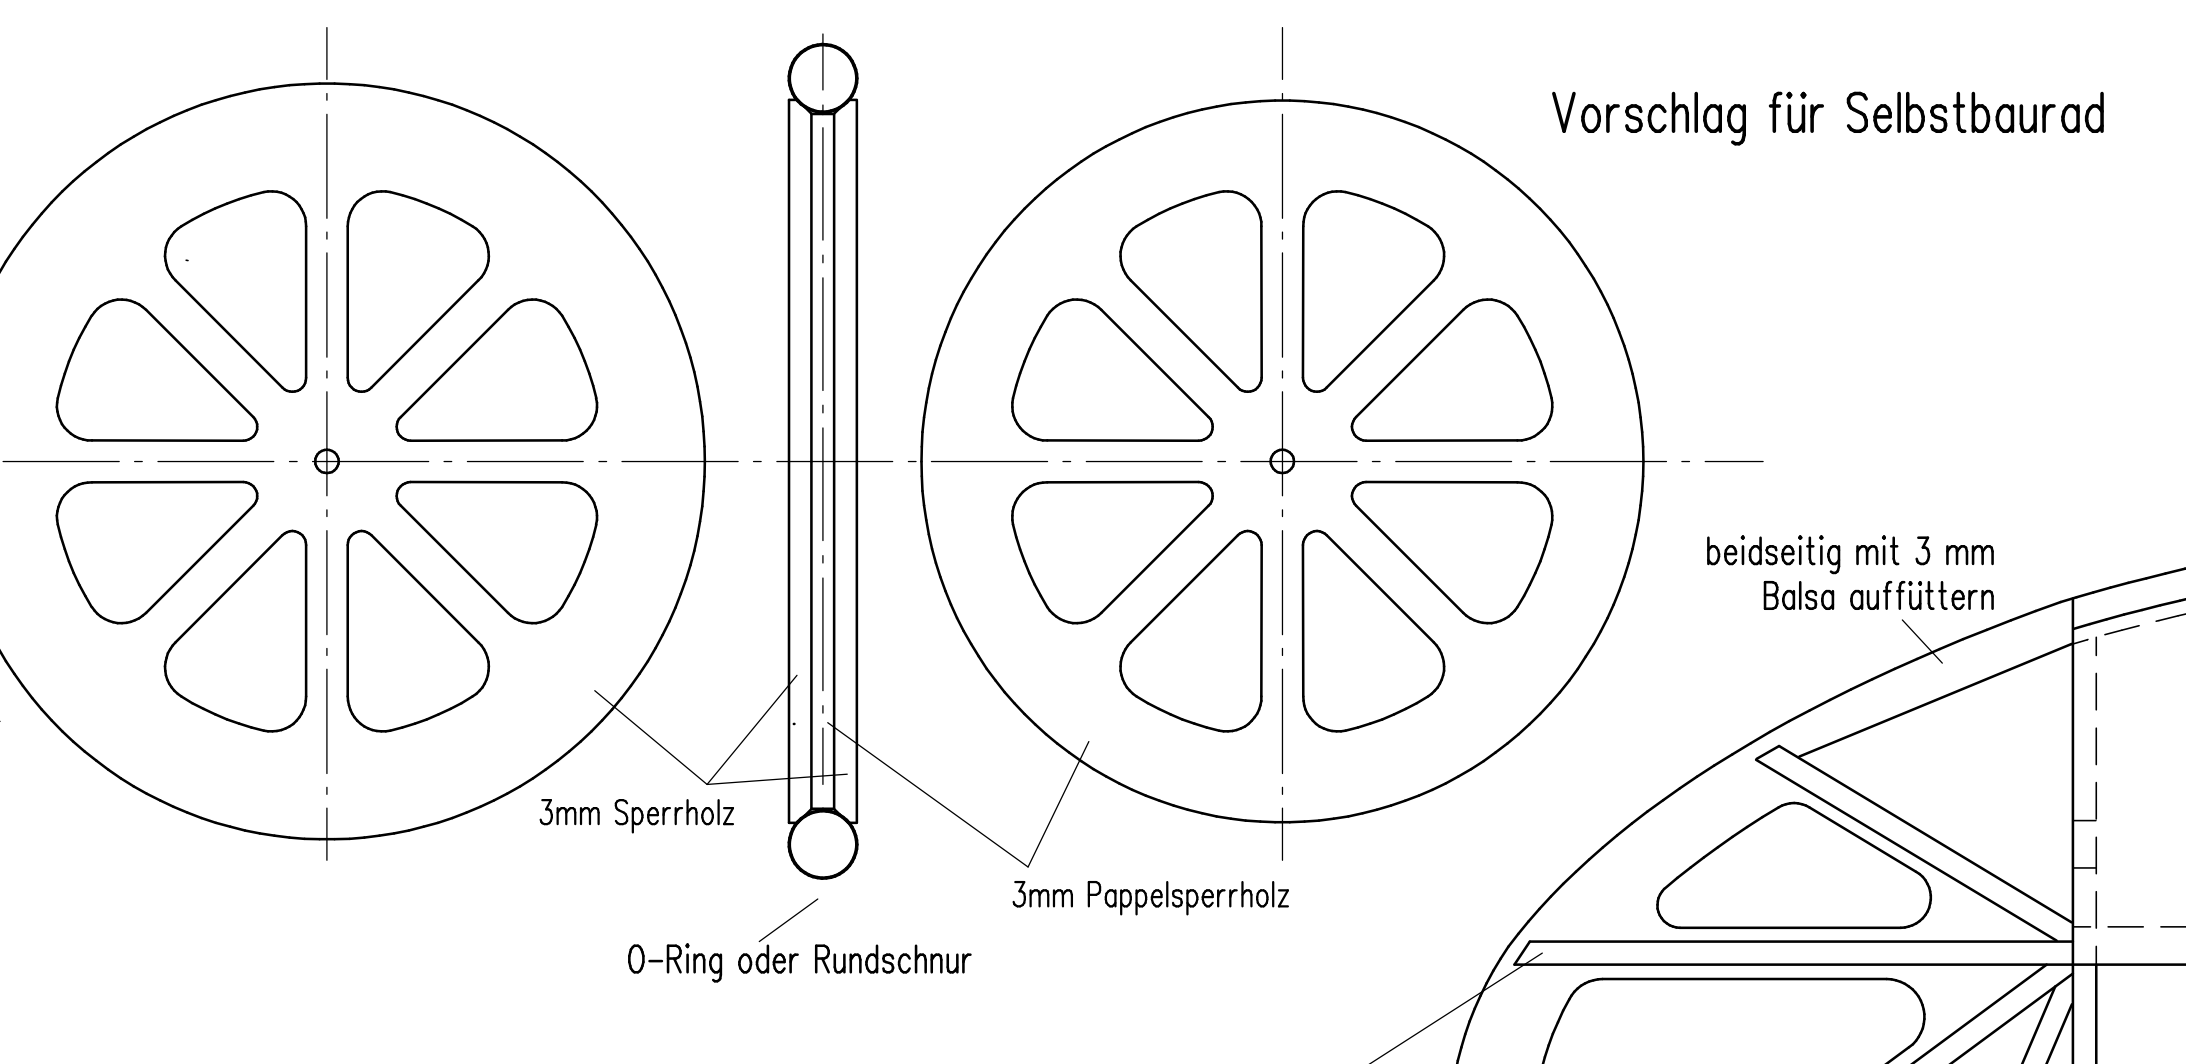

320 1501  
**Wirbelwind EDF**  
 Konstruktion: Wolfgang Wertling

**Technische Daten**

- Spannweite: 2.050 mm
- Länge: 1.200 mm
- Rohbaugewicht: ca. 950 g
- Fluggewicht: 1.650 bis 2.000 g (je nach Antrieb)
- EDF-Antrieb: 69-mm-Impeller
- Antrieb Zug: z.B. Hacker A30 10 L
- Akkur: 3s- bis 4s-LiPo mit 2.400 bis 4.300 mAh
- Profil: SD 7037 mod.
- RC-Funktionen: Höhe, Seite, Quer, Motor

**LAHITZ-PRENA FOLIEN FACTORY GmbH**  
 Am Ritterschlosschen 20, D-04179 Leipzig,  
 Tel. (0341) 442305-0, Fax (0341) 442305-99, Mail: [info@oracover.de](mailto:info@oracover.de)

320 1501  
**Wirbelwind EDF**  
 Konstruktion: Wolfgang Werling  
 Technische Daten  
 • Spannweite: 2.050 mm  
 • Länge: 1.200 mm  
 • Rohbaugewicht: ca. 950 g  
 • Fluggewicht: 1.650 bis 2.000 g (je nach Antrieb)  
 • EDF-Antrieb: 69-mm-Impeller  
 • Antrieb: Zapf z.B. Hacker A30 10 L  
 • Akku: 3s- bis 4s-LiPo mit 2.400 bis 4.300 mAh  
 • Profil: SD 7037 mod.  
 • RC-Funktionen: Höhe, Seite, Quer, Motor  
 Für Fortgeschrittene  
 © Verlag für Technik und Handwerk neue Medien GmbH, R.-Bosch-Str. 2-4, 76532 Baden-Baden Blatt 3/4 FMT 12/2018