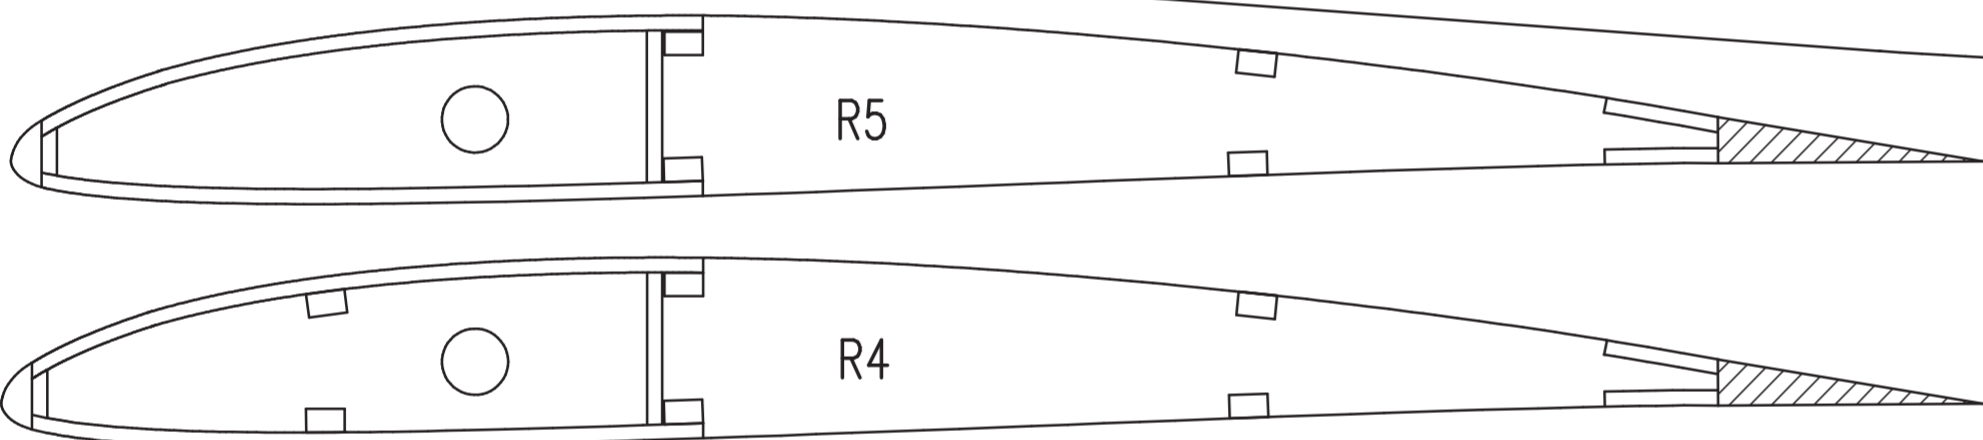

320 1501
Wirbelwind EDF
Konstruktion: Wolfgang Wering
© Verlag für Technik und Handwerk neue Medien GmbH,
R.-Bosch-Str. 2-4, 76532 Baden-Baden
Blatt 2/4
FMT 11/2018

In jedem gut sortierten Fachgeschäft erhältlich!

Ihr Modellflugzeug perfekt bespannt mit
ORACOVER®
...simply the best...
Nähere Infos und Online-Bestellung unter: www.oracover.de

LAHITZ-PRENA FOLIEN FACTORY GmbH
Am Ritterschlosschen 20, D-04179 Leipzig,
Tel. (0341) 442305-0, Fax (0341) 442305-99, Mail: info@oracover.de