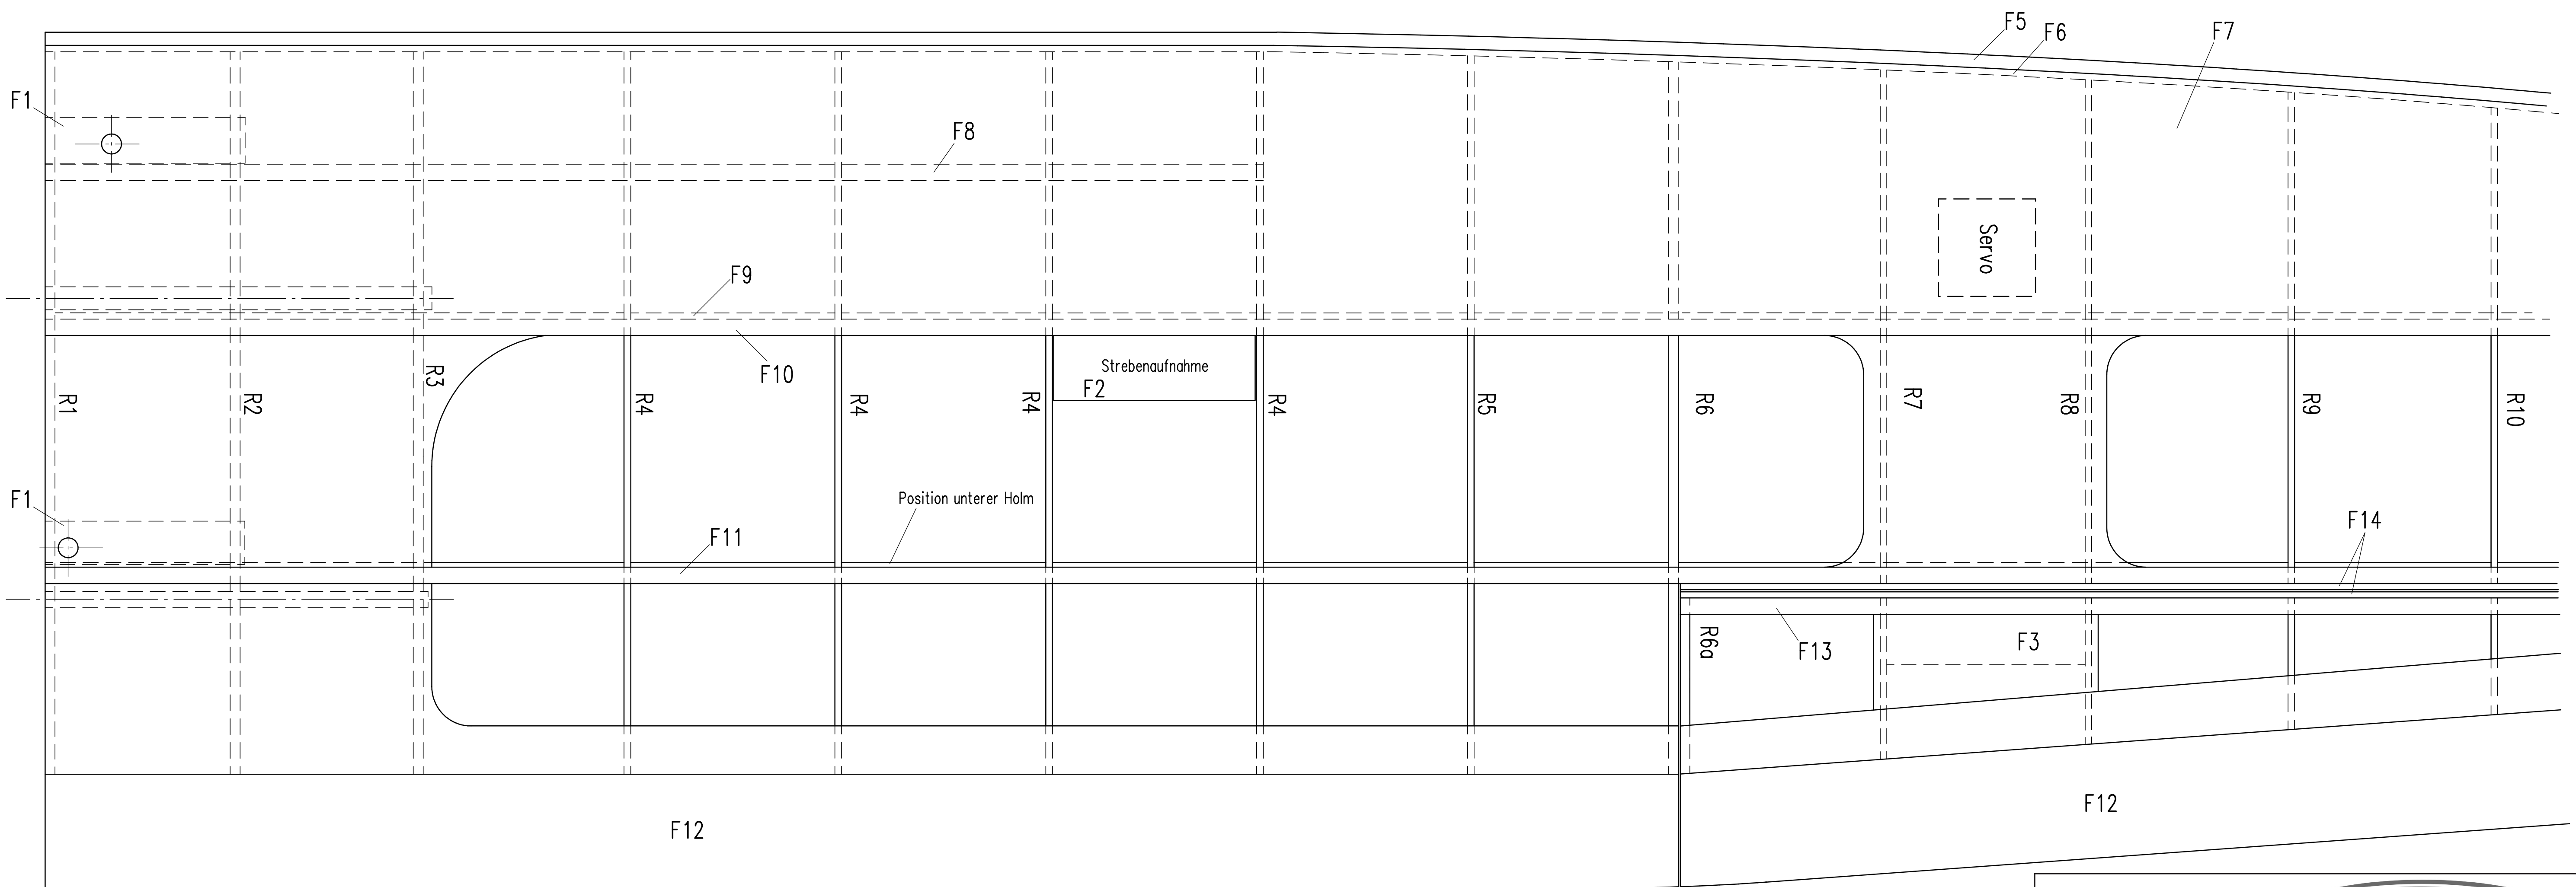

320 1501  
**Wirbelwind EDF**  
 Konstruktion: Wolfgang Wertling

**Technische Daten**

- Spannweite: 2.050 mm
- Länge: 1.200 mm
- Rohbaugewicht: ca. 950 g
- Fluggewicht: 1.650 bis 2.000 g (je nach Antrieb)
- EDF-Antrieb: 69-mm-Impeller
- Antrieb Zug: z.B. Hacker A30 10 L
- Akkur: 3s- bis 4s-LiPo mit 2.400 bis 4.300 mAh
- Profil: SD 7037 mod.
- RC-Funktionen: Höhe, Seite, Quer, Motor

**LAHITZ-PRENA FOLIEN FACTORY GmbH**  
 Am Ritterschlosschen 20, D-04179 Leipzig,  
 Tel. (0341) 442305-0, Fax (0341) 442305-99, Mail: [info@oracover.de](mailto:info@oracover.de)

320 1501  
**Wirbelwind EDF**  
 Konstruktion: Wolfgang Werling  
 Technische Daten  
 • Spannweite: 2.050 mm  
 • Länge: 1.200 mm  
 • Rohbaugewicht: ca. 950 g  
 • Fluggewicht: 1.650 bis 2.000 g (je nach Antrieb)  
 • EDF-Antrieb: 69-mm-Impeller  
 • Antrieb: Zapf z.B. Hacker A30 10 L  
 • Akku: 3s- bis 4s-LiPo mit 2.400 bis 4.300 mAh  
 • Profil: SD 7037 mod.  
 • RC-Funktionen: Höhe, Seite, Quer, Motor  
 Für Fortgeschrittene  
 © Verlag für Technik und Handwerk neue Medien GmbH, R.-Bosch-Str. 2-4, 76532 Baden-Baden Blatt 3/4 FMT 12/2018