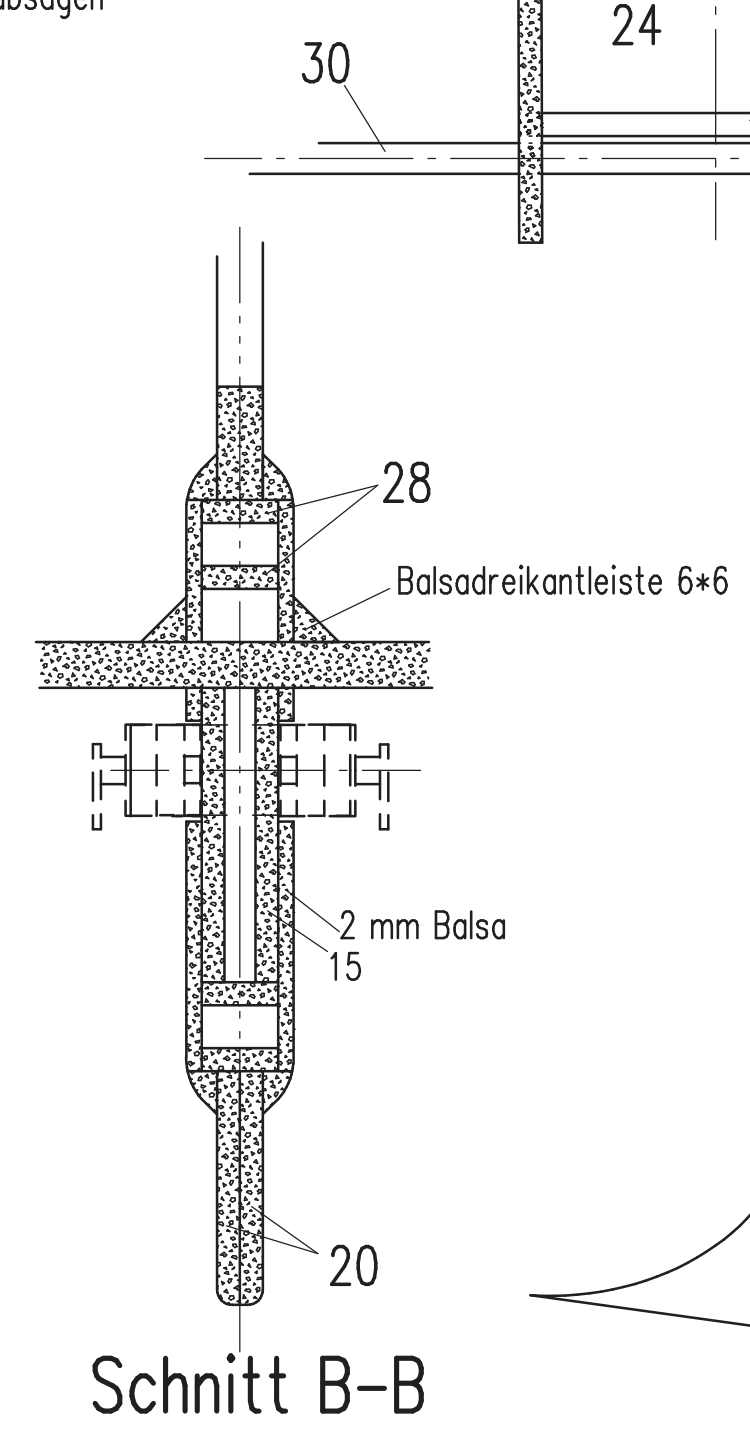

320 1501  
**Wirbelwind EDF**  
 Konstruktion: Wolfgang Wertling

**Technische Daten**

- Spannweite: 2.050 mm
- Länge: 1.200 mm
- Rohbaugewicht: ca. 950 g
- Fluggewicht: 1.650 bis 2.000 g (je nach Antrieb)
- EDF-Antrieb: 69-mm-Impeller
- Antrieb Zug: z.B. Hacker A30 10 L
- Akkur: 3s- bis 4s-LiPo mit 2.400 bis 4.300 mAh
- Profil: SD 7037 mod.
- RC-Funktionen: Höhe, Seite, Quer, Motor

**LAHITZ-PRENA FOLIEN FACTORY GmbH**  
 Am Ritterschlosschen 20, D-04179 Leipzig,  
 Tel. (0341) 442305-0, Fax (0341) 442305-99, Mail: [info@oracover.de](mailto:info@oracover.de)

320 1501  
**Wirbelwind EDF**  
 Konstruktion: Wolfgang Werling  
 Technische Daten  
 • Spannweite: 2.050 mm  
 • Länge: 1.200 mm  
 • Rohbaugewicht: ca. 950 g  
 • Fluggewicht: 1.650 bis 2.000 g (je nach Antrieb)  
 • EDF-Antrieb: 69-mm-Impeller  
 • Antrieb: Zapf z.B. Hacker A30 10 L  
 • Akku: 3s- bis 4s-LiPo mit 2.400 bis 4.300 mAh  
 • Profil: SD 7037 mod.  
 • RC-Funktionen: Höhe, Seite, Quer, Motor  
 Für Fortgeschrittene  
 © Verlag für Technik und Handwerk neue Medien GmbH, R.-Bosch-Str. 2-4, 76532 Baden-Baden Blatt 3/4 FMT 12/2018