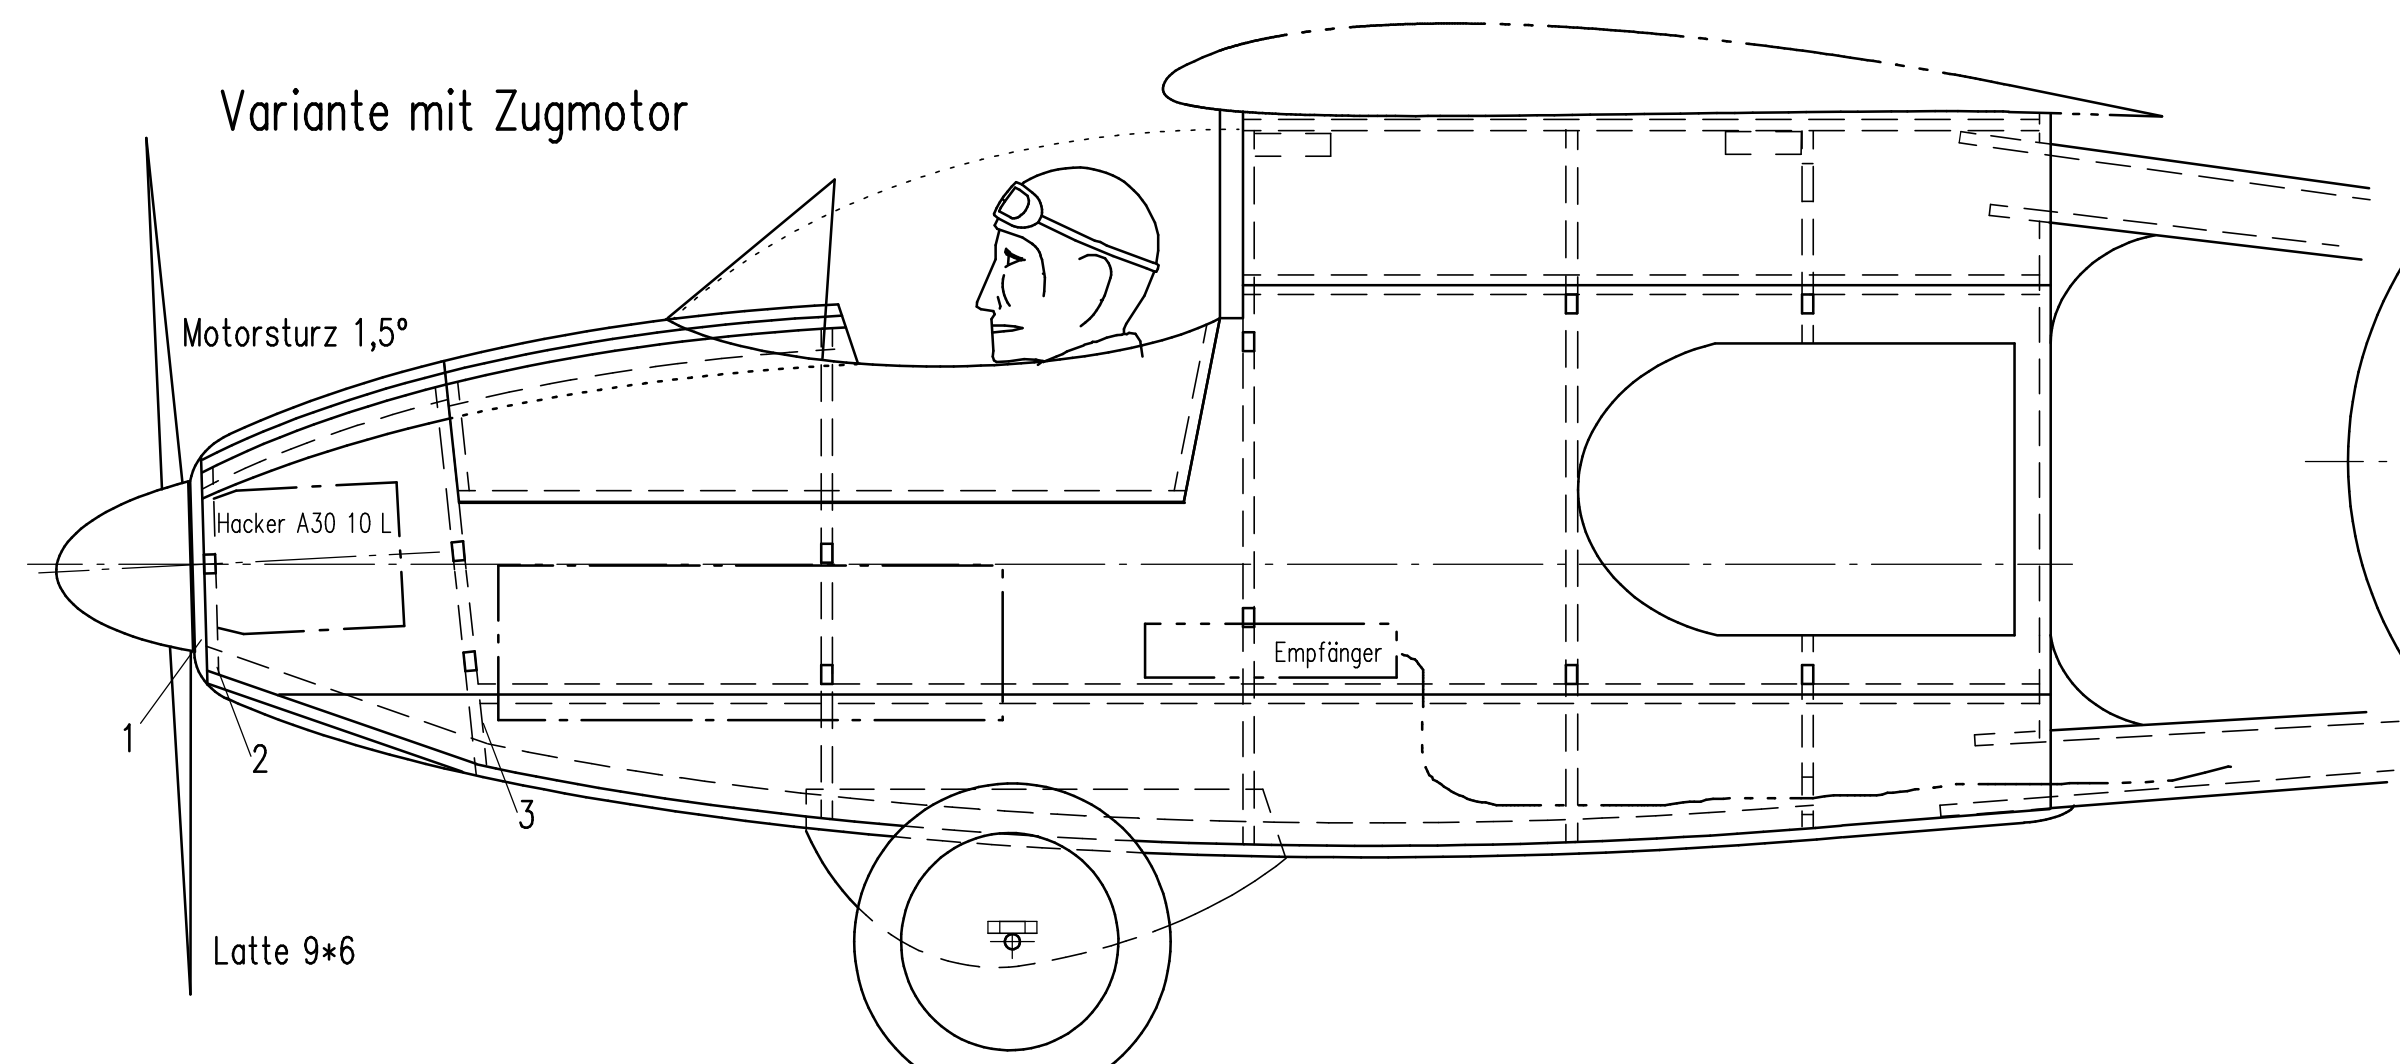

320 1501  
**Wirbelwind EDF**  
 Konstruktion: Wolfgang Wertling

**Technische Daten**

- Spannweite: 2.050 mm
- Länge: 1.200 mm
- Rohbaugewicht: ca. 950 g
- Fluggewicht: 1.650 bis 2.000 g (je nach Antrieb)
- EDF-Antrieb: 69-mm-Impeller
- Antrieb Zug: z.B. Hacker A30 10 L
- Akkur: 3s- bis 4s-LiPo mit 2.400 bis 4.300 mAh
- Profil: SD 7037 mod.
- RC-Funktionen: Höhe, Seite, Quer, Motor

**LAHITZ-PRENA FOLIEN FACTORY GmbH**  
 Am Ritterschlosschen 20, D-04179 Leipzig,  
 Tel. (0341) 442305-0, Fax (0341) 442305-99, Mail: [info@oracover.de](mailto:info@oracover.de)

320 1501  
**Wirbelwind EDF**  
 Konstruktion: Wolfgang Werling  
 Technische Daten  
 • Spannweite: 2.050 mm  
 • Länge: 1.200 mm  
 • Rohbaugewicht: ca. 950 g  
 • Fluggewicht: 1.650 bis 2.000 g (je nach Antrieb)  
 • EDF-Antrieb: 69-mm-Impeller  
 • Antrieb: Zapf z.B. Hacker A30 10 L  
 • Akku: 3s- bis 4s-LiPo mit 2.400 bis 4.300 mAh  
 • Profil: SD 7037 mod.  
 • RC-Funktionen: Höhe, Seite, Quer, Motor  
 Für Fortgeschrittene  
 © Verlag für Technik und Handwerk neue Medien GmbH, R.-Bosch-Str. 2-4, 76532 Baden-Baden Blatt 3/4 FMT 12/2018