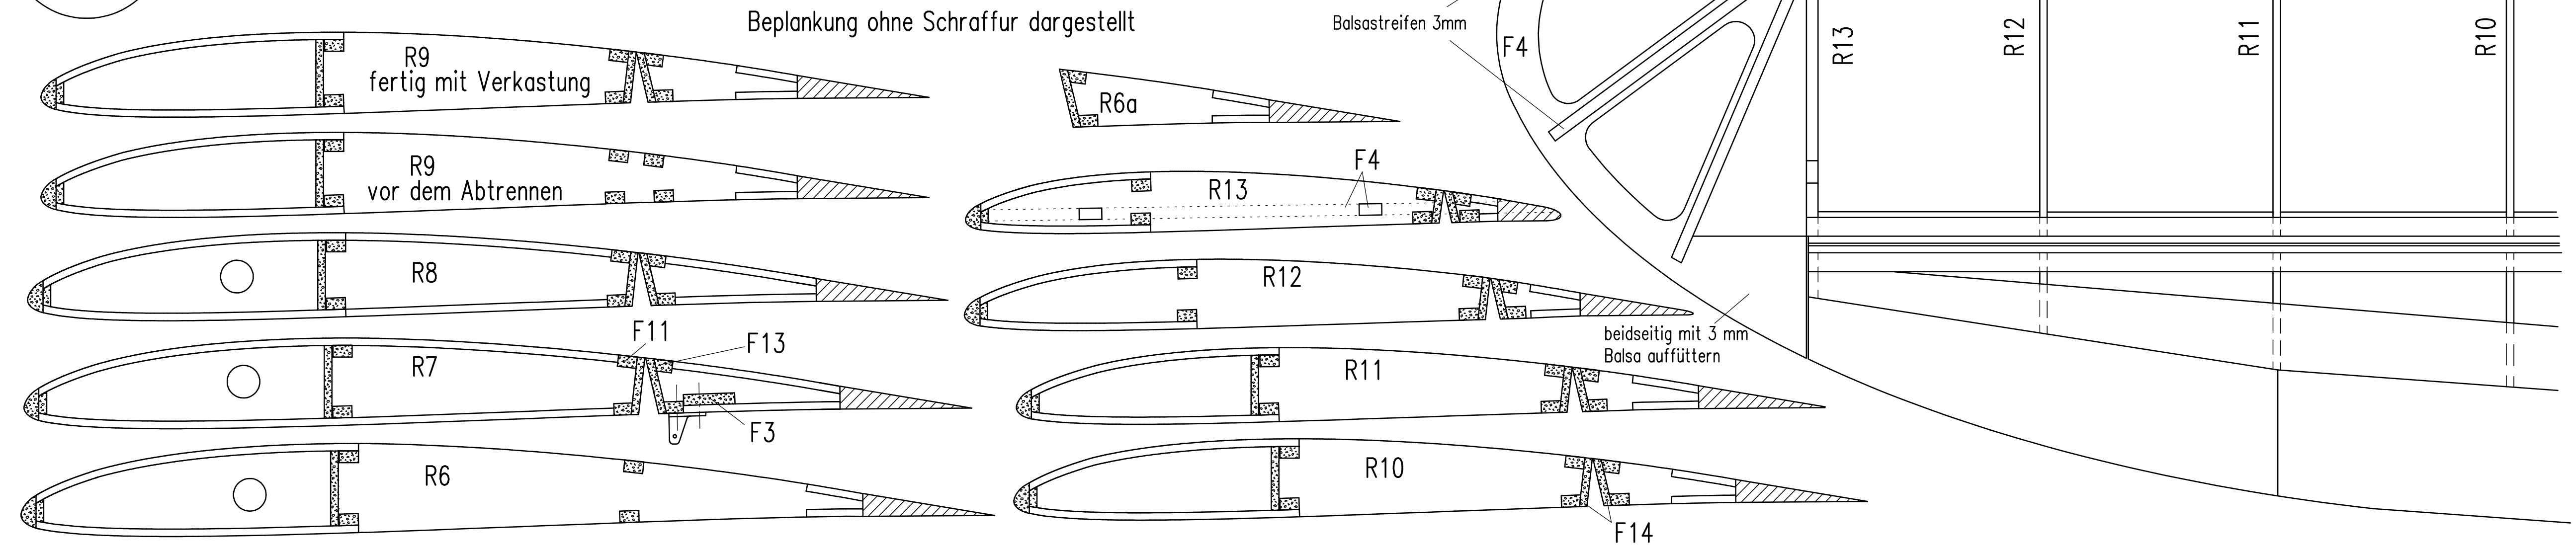

320 1501  
**Wirbelwind EDF**  
 Konstruktion: Wolfgang Wertling

**Technische Daten**

- Spannweite: 2.050 mm
- Länge: 1.200 mm
- Rohbaugewicht: ca. 950 g
- Fluggewicht: 1.650 bis 2.000 g (je nach Antrieb)
- EDF-Antrieb: 69-mm-Impeller
- Antrieb Zug: z.B. Hacker A30 10 L
- Akkur: 3s- bis 4s-LiPo mit 2.400 bis 4.300 mAh
- Profil: SD 7037 mod.
- RC-Funktionen: Höhe, Seite, Quer, Motor

**LAHITZ-PRENA FOLIEN FACTORY GmbH**  
 Am Ritterschlosschen 20, D-04179 Leipzig,  
 Tel. (0341) 442305-0, Fax (0341) 442305-99, Mail: [info@oracover.de](mailto:info@oracover.de)

320 1501  
**Wirbelwind EDF**  
 Konstruktion: Wolfgang Werling  
 Technische Daten  
 • Spannweite: 2.050 mm  
 • Länge: 1.200 mm  
 • Rohbaugewicht: ca. 950 g  
 • Fluggewicht: 1.650 bis 2.000 g (je nach Antrieb)  
 • EDF-Antrieb: 69-mm-Impeller  
 • Antrieb: Zapf z.B. Hacker A30 10 L  
 • Akku: 3s- bis 4s-LiPo mit 2.400 bis 4.300 mAh  
 • Profil: SD 7037 mod.  
 • RC-Funktionen: Höhe, Seite, Quer, Motor  
 Für Fortgeschrittene  
 © Verlag für Technik und Handwerk neue Medien GmbH, R.-Bosch-Str. 2-4, 76532 Baden-Baden Blatt 3/4 FMT 12/2018