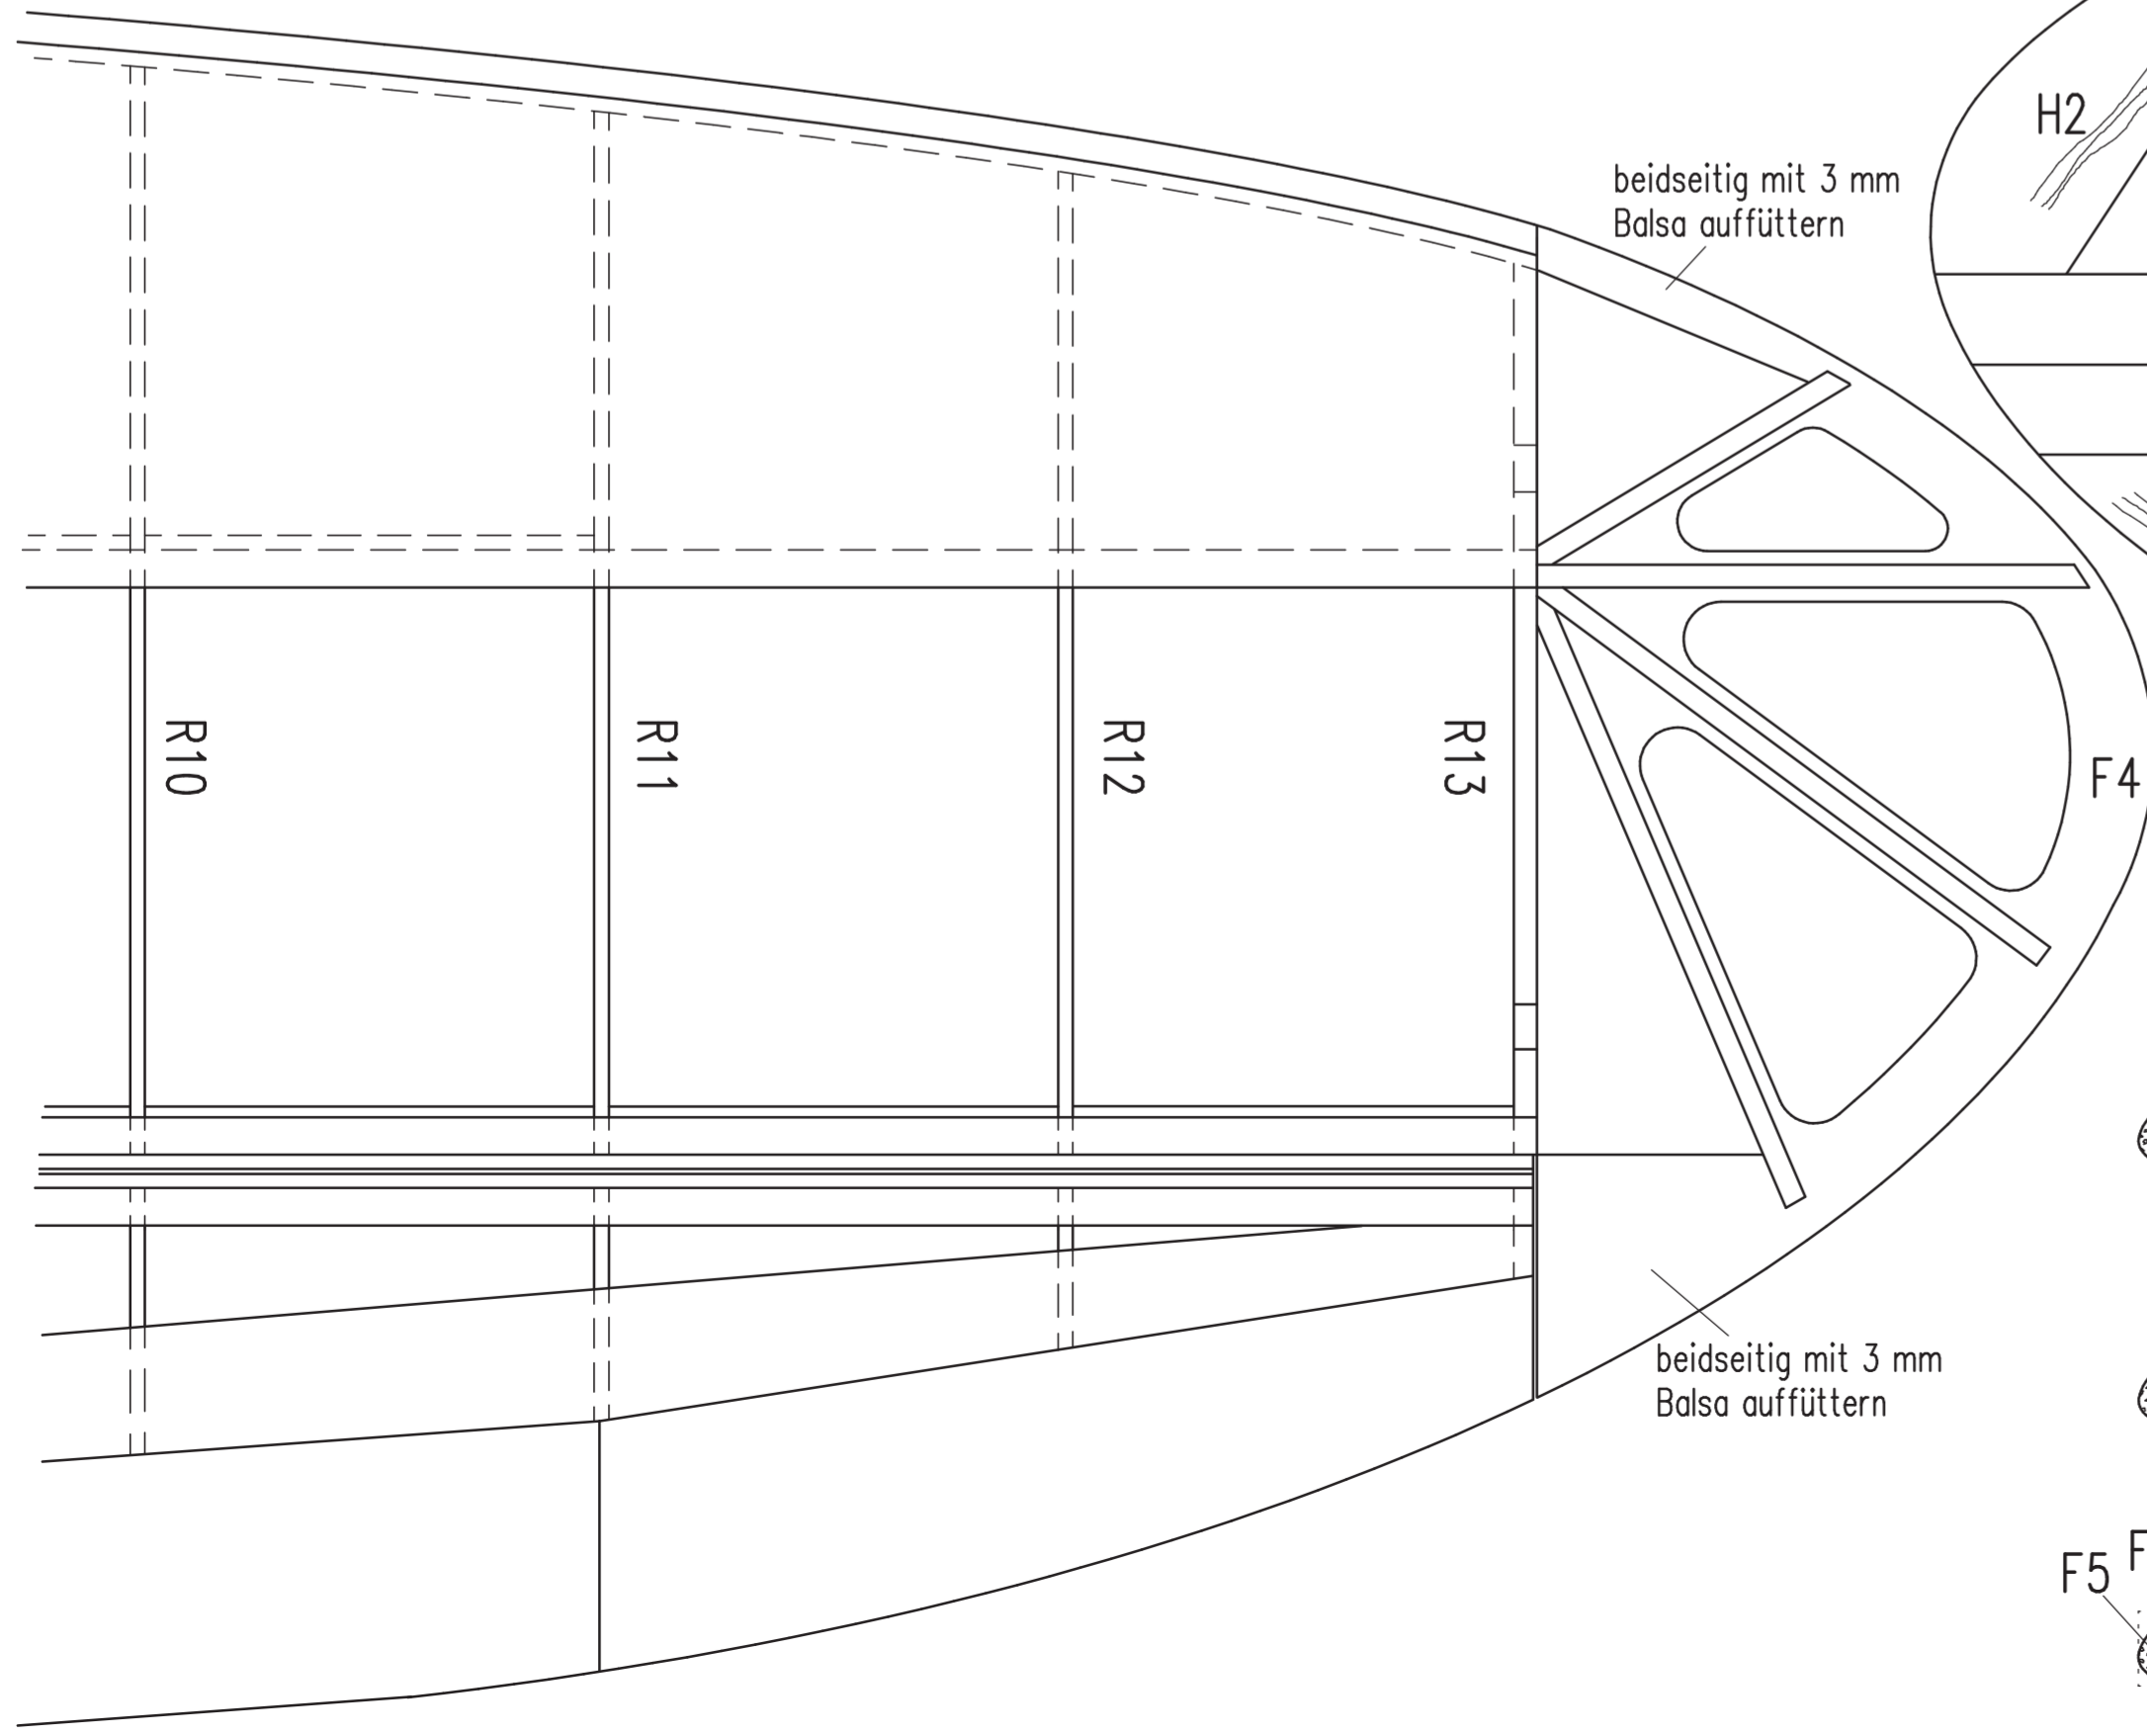

320 1501
Wirbelwind EDF
Konstruktion: Wolfgang Wering
© Verlag für Technik und Handwerk neue Medien GmbH,
R.-Bosch-Str. 2-4, 76532 Baden-Baden
Blatt 2/4
FMT 11/2018

In jedem gut sortierten Fachgeschäft erhältlich!

Ihr Modellflugzeug perfekt bespannt mit
ORACOVER®
...simply the best...
Nähere Infos und Online-Bestellung unter: www.oracover.de

LAHITZ-PRENA FOLIEN FACTORY GmbH
Am Ritterschlosschen 20, D-04179 Leipzig,
Tel. (0341) 442305-0, Fax (0341) 442305-99, Mail: info@oracover.de