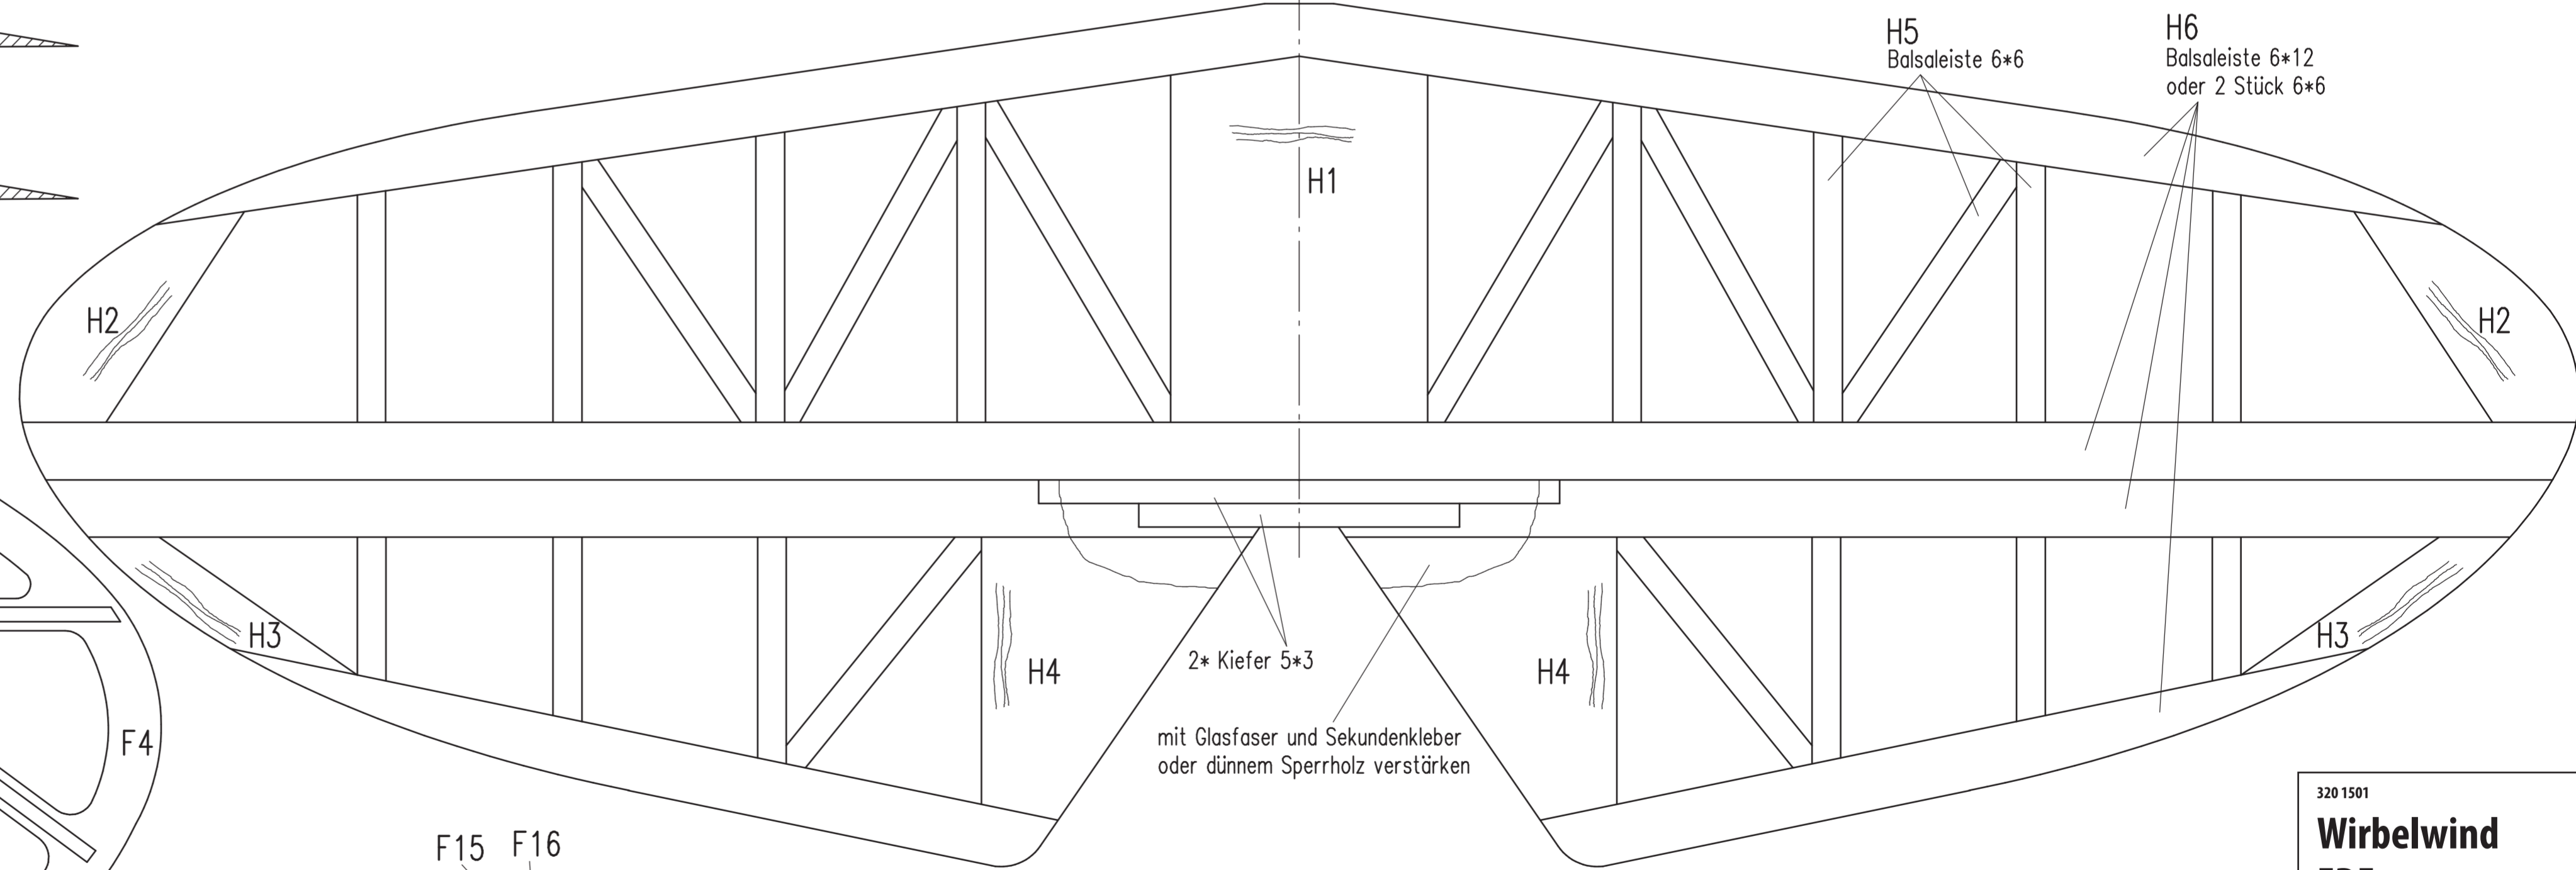

320 1501
Wirbelwind EDF
Konstruktion: Wolfgang Wering
© Verlag für Technik und Handwerk neue Medien GmbH,
R.-Bosch-Str. 2-4, 76532 Baden-Baden
Blatt 2/4
FMT 11/2018

In jedem gut sortierten Fachgeschäft erhältlich!

Ihr Modellflugzeug perfekt bespannt mit
ORACOVER®
...simply the best...
Nähere Infos und Online-Bestellung unter: www.oracover.de

LAHITZ-PRENA FOLIEN FACTORY GmbH
Am Ritterschlosschen 20, D-04179 Leipzig,
Tel. (0341) 442305-0, Fax (0341) 442305-99, Mail: info@oracover.de