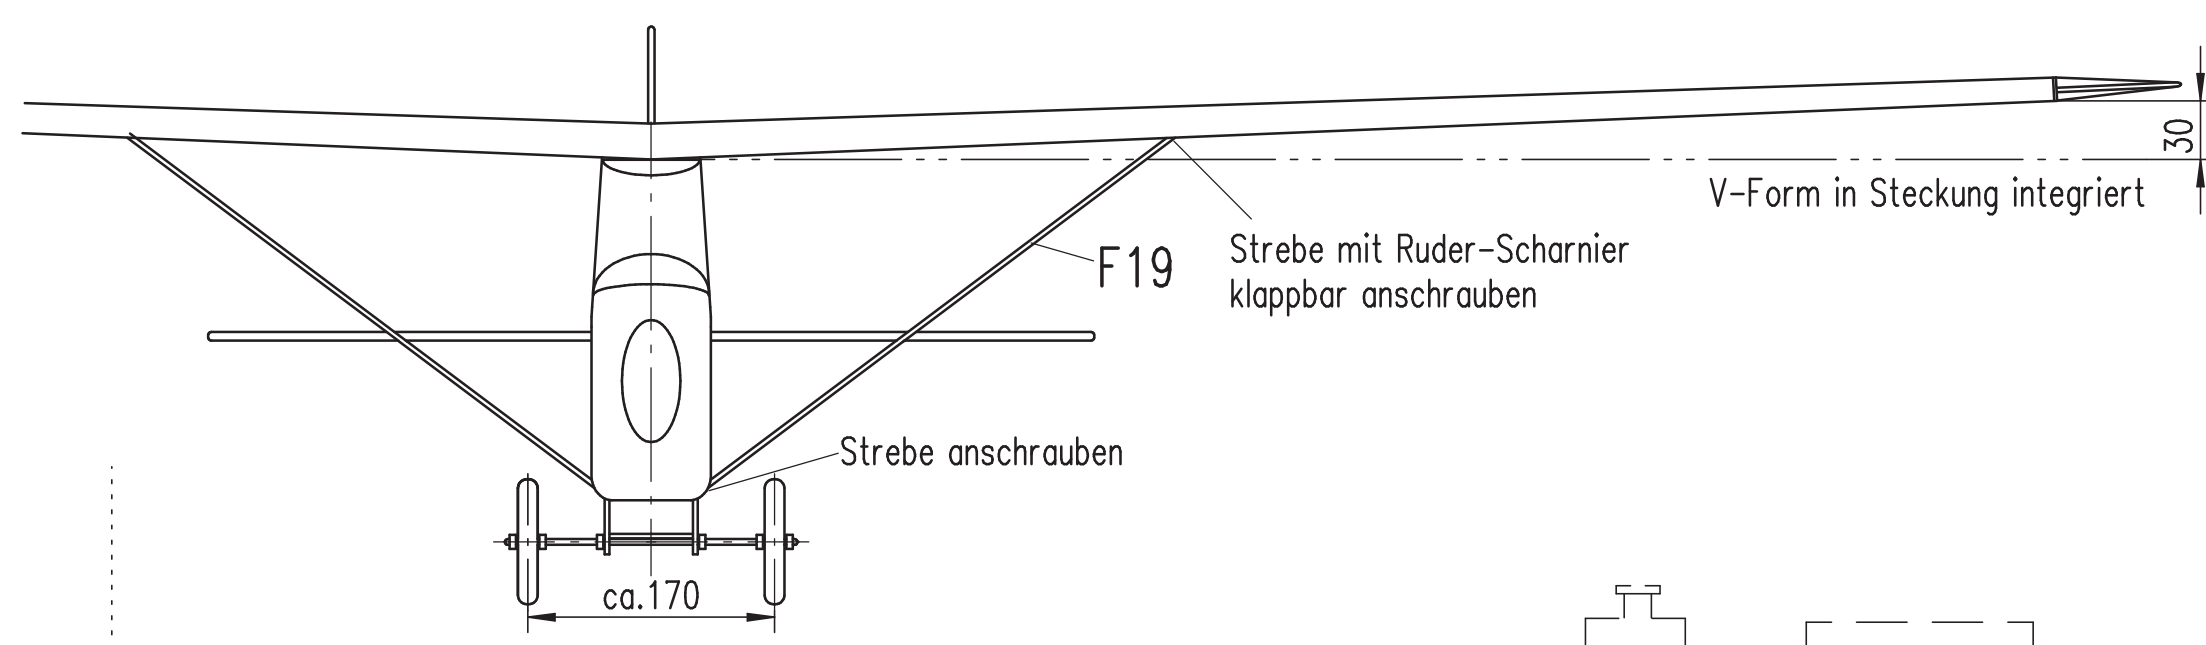

320 1501  
**Wirbelwind EDF**  
 Konstruktion: Wolfgang Wertling

**Technische Daten**

- Spannweite: 2.050 mm
- Länge: 1.200 mm
- Rohbaugewicht: ca. 950 g
- Fluggewicht: 1.650 bis 2.000 g (je nach Antrieb)
- EDF-Antrieb: 69-mm-Impeller
- Antrieb Zug: z.B. Hacker A30 10 L
- Akkur: 3s- bis 4s-LiPo mit 2.400 bis 4.300 mAh
- Profil: SD 7037 mod.
- RC-Funktionen: Höhe, Seite, Quer, Motor

**LAHITZ-PRENA FOLIEN FACTORY GmbH**  
 Am Ritterschlosschen 20, D-04179 Leipzig,  
 Tel. (0341) 442305-0, Fax (0341) 442305-99, Mail: [info@oracover.de](mailto:info@oracover.de)

320 1501  
**Wirbelwind EDF**  
 Konstruktion: Wolfgang Werling  
 Technische Daten  
 • Spannweite: 2.050 mm  
 • Länge: 1.200 mm  
 • Rohbaugewicht: ca. 950 g  
 • Fluggewicht: 1.650 bis 2.000 g (je nach Antrieb)  
 • EDF-Antrieb: 69-mm-Impeller  
 • Antrieb: Zapf z.B. Hacker A30 10 L  
 • Akku: 3s- bis 4s-LiPo mit 2.400 bis 4.300 mAh  
 • Profil: SD 7037 mod.  
 • RC-Funktionen: Höhe, Seite, Quer, Motor  
 Für Fortgeschrittene  
 © Verlag für Technik und Handwerk neue Medien GmbH, R.-Bosch-Str. 2-4, 76532 Baden-Baden Blatt 3/4 FMT 12/2018